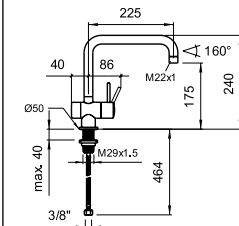

Sink mixer

Projection 225 mm
Swivel spout 360°
Pull-out spray
Lever of mixer can be positioned left, right or facing forward

9.1 l/min (3 bar) / IB*

WI 5 02130 100 000
Spültischmischer

Ausladung 225 mm
Schwenkauslauf 160°
Mitigeur d'évier
Saillie 225 mm
Goulot orientable 160°

Miscelatore per lavello

Sporgenza 225 mm

Bocca orientabile 160°

Sink mixer

Projection 225 mm

Swivel spout 160°

7.4 l/min (3 bar) / IZ*

WI 5 02131 441 000
Spültischmischer

Edelstahl
Ausladung 225 mm
Schwenkauslauf 160°
Mitigeur d'évier
Acier inox
Saillie 225 mm
Goulot orientable 160°

Miscelatore per lavello

Acciaio inox

Sporgenza 225 mm

Bocca orientabile 160°

Sink mixer

Stainless steel

Projection 225 mm

Swivel spout 160°

7.4 l/min (3 bar) / IZ*

* Geräuschgruppe – Durchflussklasse, Catégorie de bruit – classe de débit, Gruppo di rumorosità – classe di portata, Sound level – flow-rate class