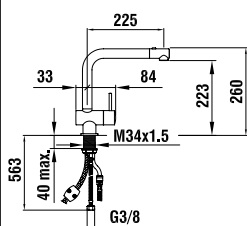

Mitigeur d'évier

Acier inox
Saillie 225 mm
Goulot orientable 360°
Douchette extractible
Positionnement de la manette de commande au choix: à droite/vers l'avant/à gauche

Miscelatore per lavello

Acciaio inox
Sporgenza 225 mm
Bocca orientabile 360°
Doccetta estraibile
Posizione di leva a destra/davanti/sinistra

Sink mixer

Stainless steel
Projection 225 mm
Swivel spout 360°
Pull-out spray
Lever of mixer can be positioned left, right or facing forward

8.2 l/min (3 bar) / I/-*

WI 5 02135 100 000
Spültischmischer

Ausladung 225 mm
Schwenkauslauf 360°
Zugauslauf
Bedienungsgriff rechts/
vorne/links, frei positionierbar

Mitigeur d'évier

Saillie 225 mm
Goulot orientable 360°
Bec extractible
Positionnement de la manette de commande au choix: à droite/vers l'avant/à gauche

Miscelatore per lavello

Sporgenza 225 mm
Bocca orientabile 360°
Bocca estraibile
Posizione di leva a destra/davanti/sinistra

Sink mixer

Projection 225 mm
Swivel spout 360°
Pull-out spray
Lever of mixer can be positioned left, right or facing forward

9.1 l/min (3 bar) / IB*

WI 5 02130 100 000
Spültischmischer

Ausladung 225 mm
Schwenkauslauf 160°
Mitigeur d'évier
Saillie 225 mm
Goulot orientable 160°