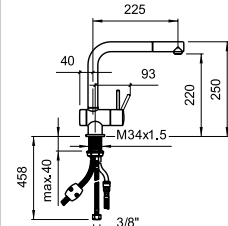

Sink mixer

Stainless steel
Projection 225 mm
Swivel spout 360°
Pull-out spray
Lever of mixer can be positioned left, right or facing forward

8.2 l/min (3 bar) / I/-*

WI 5 02135 100 000
Spültischmischer

Ausladung 225 mm
Schwenkauslauf 360°
Zugauslauf
Bedienungsgriff rechts/
vorne/links, frei positionierbar

Mitigeur d'évier

Saillie 225 mm
Goulot orientable 360°
Bec extractible
Positionnement de la manette de commande au choix: à droite/vers l'avant/à gauche

Miscelatore per lavello

Sporgenza 225 mm
Bocca orientabile 360°
Bocca estraibile
Posizione di leva a destra/davanti/sinistra

Sink mixer

Projection 225 mm
Swivel spout 360°
Pull-out spray
Lever of mixer can be positioned left, right or facing forward

9.1 l/min (3 bar) / IB*

WI 5 02130 100 000
Spültischmischer

Ausladung 225 mm
Schwenkauslauf 160°
Mitigeur d'évier
Saillie 225 mm
Goulot orientable 160°

Miscelatore per lavello

Sporgenza 225 mm

Bocca orientabile 160°

Sink mixer

Projection 225 mm

Swivel spout 160°

7.4 l/min (3 bar) / IZ*

WI 5 02131 441 000
Spültischmischer