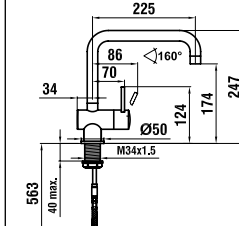

Sink mixer

Projection 225 mm
Swivel spout 360°
Pull-out spray
Lever of mixer can be positioned left, right or facing forward

9.1 l/min (3 bar) / IB*

WI 5 02130 100 000
Spültischmischer

Ausladung 225 mm
Schwenkauslauf 160°
Mitigeur d'évier
Saillie 225 mm
Goulot orientable 160°

Miscelatore per lavello

Sporgenza 225 mm

Bocca orientabile 160°

Sink mixer

Projection 225 mm

Swivel spout 160°

7.4 l/min (3 bar) / IZ*

WI 5 02131 441 000
Spültischmischer

Edelstahl
Ausladung 225 mm
Schwenkauslauf 160°
Mitigeur d'évier
Acier inox
Saillie 225 mm
Goulot orientable 160°

Miscelatore per lavello

Acciaio inox

Sporgenza 225 mm

Bocca orientabile 160°

Sink mixer

Stainless steel

Projection 225 mm

Swivel spout 160°

7.4 l/min (3 bar) / IZ*

* Geräuschgruppe – Durchflussklasse, Catégorie de bruit – classe de débit, Gruppo di rumorosità – classe di portata, Sound level – flow-rate class