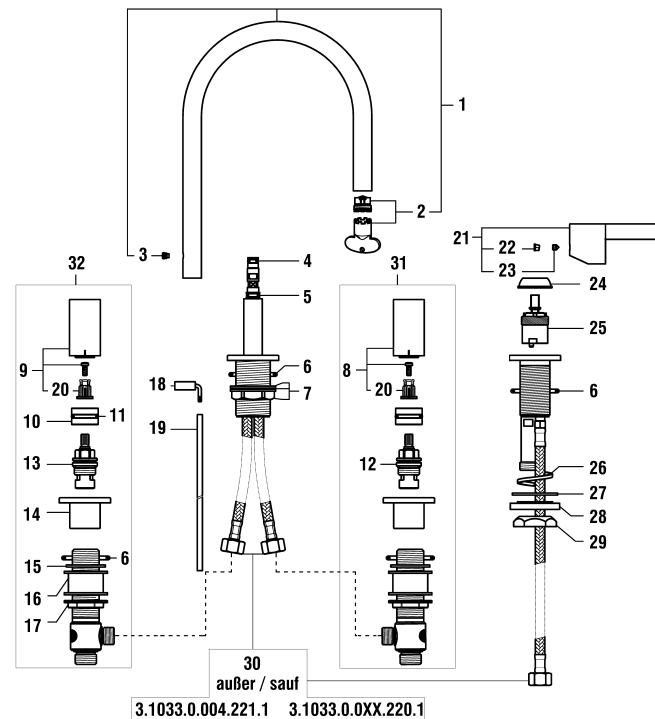

Kartell by Laufen

Waschtisch-Dreilochbatterie + Auslauf + Waschtischmischer
Mélangeur 3 trous + goulot + Mitigeur 2 trous

N°	Ersatzteile	Pièces détachées	Dimension
30	WI466038000 Panzerschlauch Set 2 Stk zu Armaturen ab 1.1.2016	Set 2 flexibles à visser pour batterie après 1.1.2016	L450 MM 3/8-M8
31	WI574034100000 Hahn Kaltwasser montiert	Robinet assemblé eau froide	
32	WI574035100000 Hahn Warmwasser montiert	Robinet assemblé eau chaude