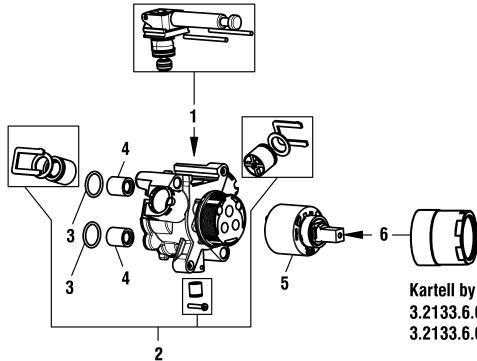

## Simibox Kartell by Laufen

Schicht 2 zu Simibox

Couche 2 pour Simibox

	N°	Ersatzteile	Pièces détachées	Dimension
1	WI576507000000	Umsteller komplett chrom	Inverseur assemblé chrome	
1	WI576507423000	Umsteller komplett PVD Inox	Inverseur assemblé PVD Inox	
2	WI576508000000	Umsteller Zapfen	Bouchon d'inverseur	
3	WI542043873	O-Ring	O-Ring	Ø2.0x17
4	WI577083000000	Rückflussverhinderer	Clapet de retenue	Ø15
5	WI188008000000	ECOTOTAL Patrone	Cartouche ECOTOTAL	40 mm
6	WI557024903	Haltermutter	Ecrou de cartouche	Ø45
7	WI578008000000	Stöpsel in unbenutzten Ausgang montieren	Monter le bouchon dans la sortie non utilisée	
	WI530012000000	Verlängerungsset mit Schrauben	Set de rallonge avec vis	25 mm
	WI530013000000	Verlängerungsset mit Schrauben	Set de rallonge avec vis	50 mm
	WI564001100000	Verlängerungsring zu runde Rosette Chrom	Bague de rallonge pour rosace ronde chrome	15 mm
	WI564001423000	Verlängerungsring zu runde Rosette PVD Inox	Bague de rallonge pour rosace ronde PVD Inox	15 mm
	WI564002100000	Verlängerungsring zu runde Rosette Chrom	Bague de rallonge pour rosace ronde chrome	30 mm
	WI564002423000	Verlängerungsring zu runde Rosette PVD Inox	Bague de rallonge pour rosace ronde PVD Inox	30 mm

**Simibox**  
**Avec inverseur / Avec antisiphonage**  
**Mit Umsteller / Mit Rohr-Unterbrecher Einrichtung**

**25 mm ou 50 mm**  
**25 mm oder 50 mm**

**5.64001 = 15 mm**  
**5.64002 = 30 mm**

**5.30012 = 25 mm**  
**5.30013 = 50 mm**