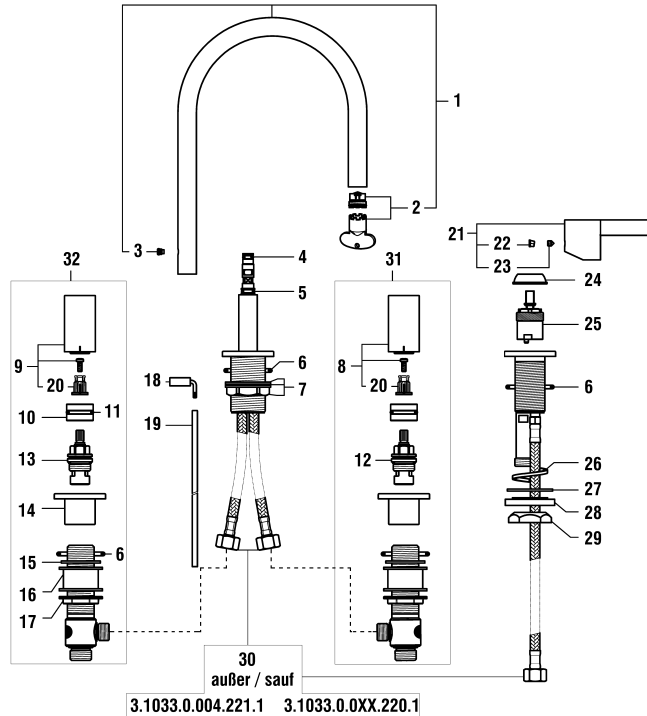

Kartell by Laufen

Waschtisch-Dreilochbatterie + Auslauf + Waschtischmischer
Mélangeur 3 trous + goulot + Mitigeur 2 trous

	N°	Ersatzteile	Pièces détachées	Dimension
1	H534103100000	Waschtisch-Auslauf komplett Chrom	Goulot de lavabo complet chrome	166 mm
1	H534103423000	Waschtisch-Auslauf komplett PVD Inox	Goulot de lavabo complet PVD Inox	166 mm
2	W1559035000060	Perlator Caché + Schlüssel 5.7 l/m	Set aérateur Caché avec clé 5.7 l/m	M16.5x1-P CA
3	W1300009941	Schraube	Vis	M5
4	W1342957873	O-Ring	O-Ring	Ø2.4x5.6
5	W1800109873	O-Ring	O-Ring	Ø2.62x7.59
6	W1342958871	O-Ring weiss	O-Ring blanc	Ø3.53x39.69
7	W1577002000000	Befestigungsset	Set de fixation	M34x1.5
8	W1573511100020	Kaltwasser Griff Komp. Chrom	Poignée eau froide complète chrome	
8	W1573511423020	Kaltwasser Griff Komp. PVD Inox	Poignée eau froide complète PVD Inox	
9	W1573511100025	Warmwasser Griff Komp. Chrom	Poignée eau chaude complète chrome	
9	W1573511423025	Warmwasser Griff Komp. PVD Inox	Poignée eau chaude complète PVD Inox	
10	W1641019945	Dichtungsring	Bague d'étanchéité	
11	W1800117873	O-Ring	O-Ring	Ø2.62x20.24
12	W1107334000000	Keramikoberteil - 1/4 Dreh. Links	Chapeau céramique - ferm. 1/4 de tour à gauche	G1/2
13	W1107335000000	Keramikoberteil - 1/4 Dreh. Rechts	Chapeau céramique - ferm. 1/4 de tour à droite	G1/2
14	W1452341100	Dekor-Ring	Douille décor	Ø50 mm
15	W1341320870	Fiberdichtung	Joint fibre	Ø42x30x2
16	W1452342901	Distanzring	Entretoise	
17	W1825008901	Gegenmutter	Contre-écrou	G3/4
18	W1573512100000	Ablauf-Hebel	Levier de vidage	
19	W1463008903	Zugstange	Tige de vidage	220 mm
20	W1641020945	Verzahnnte zwischenstück	Insert cannelée	
21	H3903300040631	Hebel komplett Chrom	Levier assemblé chrome	
21	H3903300900631	Hebel komplett PVD Inox	Levier assemblé PVD Inox	
22	W1563007945	Abdeckkappe	Pastille	
23	W19614506000001	Schraube	Vis	M5x6
24	W1560037100	Kappe Chrom	Calotte chrome	
24	W1560037423	Kappe PVD Inox	Calotte PVD Inox	
25	W15760120000000	Patrone	Cartouche	25 mm
26	W19150624000001	Geschlitzt Zentrierling	Rondelle de centrage fendue	
27	W1858001870	Fiberdichtung	Joint fibre	Ø44x34.5x2
28	W1452435901	Fixierscheibe	Rondelle de fixation	
29	W1450019901	Gegenmutter	Contre-écrou	M29x1.5