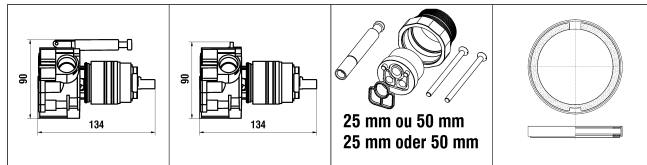

**Simibox  
Avec inverseur  
Mit Umsteller**

**Simibox  
Sans inverseur  
Ohne Umsteller**

**5.30012 = 25 mm  
5.30013 = 50 mm**

**5.64001 = 15 mm  
5.64002 = 30 mm**

**6 Kartell by Laufen**  
3.2133.6.004.000.1 Chrom  
3.2133.6.090.000.1 PVD Inox  
3.3133.6.004.000.1 Chrom  
3.3133.6.090.000.1 Pvd Inox