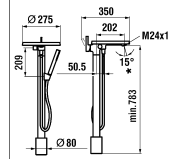

## Kartell by Laufen

UP-Wandbatterie

Mélangeur mural encastré

	N°	Ersatzteile	Pièces détachées	Dimension
1	H534105100000	Wandauslauf komplett Chrom	Goulot muré complet chrome	175 mm
2	WI559035000060	Perlator Caché + Schlüssel 5,7 l/m	Set aérateur Caché avec clé 5.7 l/m	M16.5x1-P CA
3	WI569039100000	Rosette komplett Chrom	Rosace complète chrome	Ø55
4	WI9614454000001	Gewindestift	Vis sans tête	M4x8
5	WI5440200000	Moosgummidichtung	Joint mousse	Ø50x13x3
6	WI575001000000	Keramikoberteil - 1/4 Dreh. Rechts	Chapeau céramique - ferm. 1/4 de tour à droite	G1/2 10.4l/mn
7	WI575002000000	Keramikoberteil - 1/4 Dreh. Links	Chapeau céramique - ferm. 1/4 de tour à gauche	G1/2 10.4l/mn
8	WI464009901	Mitnehmereinheit	Entraîneur de chapeau	
9	WI577065901000	Ring-Set für Griffspiel	Set de réglage de jeu pour poignées	
10	WI562025100	Dekor-Hülse	Manchon de décor	
11	WI561050100	Rosette	Rosace	Ø55
12	WI800123873	O-Ring	O-Ring	Ø2.62x29.82
13	WI641019945	Dichtungsring	Bague d'étanchéité	
14	WI800117873	O-Ring	O-Ring	Ø2.62x20.24
15	WI641020945	Verzahnnte Zwischenstück	Insert cannelée	
16	WI550067941	Schraube	Vis	M4x35
17	WI573511100825	Warmwasser Griff Komp. Chrom	Poignée eau chaude complète chrome	
18	WI573511100820	Kaltwasser Griff Komp. Chrom	Poignée eau froide complète chrome	
19	WI800109873	O-Ring	O-Ring	Ø2.62x7.59
20	WI577155000000	Griff Umbauset	Set de conversion pour poignées	