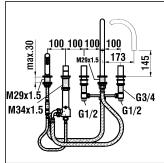

## Kartell by Laufen

Wannenfüllkombination

Garniture de remplissage pour baignoire

	N°	Ersatzteile	Pièces détachées	Dimension
1	H3619820041251	Handbrause TwinStick 70	Douchette TwinStick 70	
2	WI342042878	Flachdichtung	Joint plat	Ø3.5x11x18
3	WI446047100	Handbrause Winkelstück	Coude de douche	
4	WI561053100	Handbrause Sockel	Embase de douchette	
5	WI342958871	O-Ring weiss	O-Ring blanc	Ø3.53x39.69
6	WI513087000000	Gewebeschlach 200 cm	Flexible de douche 200 cm	3/8x1/2
7	WI3960290000	Befestigungsset	Set de fixation	M29
8	WI801628901	Rückschlagventil-verschraubung	Raccord anti-retour	G3/8
9	WI884049941	Schlauch mit Bogen 60 cm	Flexible coudé 60 cm	1/2-3/4
10	WI857003870	Flachdichtung	Joint fibre	Ø11x18x2
11	WI866023941	Verbindungsschlauch 60 cm	Flexible de raccordement 60 cm	3/8-1/2
12	WI569023100	Umsteller-Zugknopf	Bouton d'inverseur	Ø29x27 mm
13	WI500596945	Schnappsicherung	Insert d'encliquetage	
14	WI562047100	Umsteller Dekorhülse	Manchon décor inverseur	
15	WI561054100	Umsteller Rosette	Rosace de base inverseur	Ø50 mm
16	WI856032870	Fiberdichtung	Joint fibre	Ø50x40x2
17	WI452383901	Umsteller Distanzring	Entroise inverseur	
18	WI825014901	Befestigungsmutter	Ecrou de fixation	M34x1.5
19	WI463001945	Huelse	Manchon	
20	WI463000945	Stange	Tige d'inverseur	
21	WI300009941	Schraube	Vis	M5
22	WI404069000000	Automatisch Umsteller	Inverseur automatique	
23	WI574039000000	Umstellerkörper WFK	Colonne inverseur WFK	
24	WI573511100025	Warmwasser Griff Komp. Chrom	Poignée eau chaude complète chrome	
25	WI573511100020	Kaltwasser Griff Komp. Chrom	Poignée eau froide complète chrome	
26	WI800117873	O-Ring	O-Ring	Ø2.62x20.24
27	WI641019945	Dichtungsring	Bague d'étanchéité	
28	WI107335000000	Keramikoberteil - 1/4 Dreh. Rechts	Chapeau céramique - ferm. 1/4 de tour à droite	G1/2
29	WI107334000000	Keramikoberteil - 1/4 Dreh. Links	Chapeau céramique - ferm. 1/4 de tour à gauche	G1/2
30	WI452341100	Dekor-Ring	Douille décor	Ø50 mm
31	WI341320870	Fiberdichtung	Joint fibre	Ø42x30x2
32	WI452342901	Distanzring	Entroise	
33	WI825008901	Gegenmutter	Contre-écrou	G3/4
34	WI559051000000	Luftmischdüse-Set Stern mit Schlüssel	Set aérateur étoile avec clé	M21.5
35	H534104100000	Auslauf komplett	Goulot complet	173 mm
36	WI800110873	O-Ring	O-Ring	Ø2.62x9.19