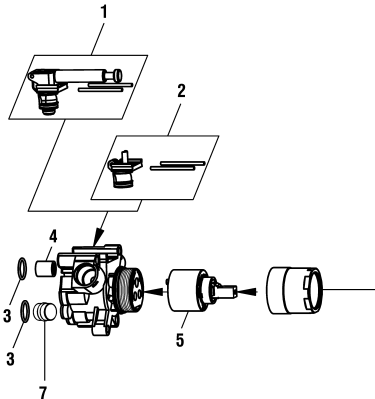

## Kartell by Laufen

Wanneneinlauf

Goulot mural de bain

	N°	Ersatzteile	Pièces détachées	Dimension
1	WI800112873	O-Ring	O-Ring	Ø2.62x12.37
2	WI569036100000	Rosette komplett Chrom	Rosace complète chrome	Ø55
2	WI569036423000	Rosette komplett PVD Inox	Rosace complète PVD Inox	Ø55
3	WI9614454000001	Gewindestift	Vis sans tête	M4x8
4	H534106100000	Wandauslauf komplett Chrom	Goulot mural complet chrome	175 mm
4	H534106423000	Wandauslauf komplett PVD Inox	Goulot mural complet PVD Inox	175 mm
5	WI559051000000	Luftmischdüse-Set Stern mit Schlüssel	Set aérateur étoile avec clé	M21.5

**Simibox  
Avec inverseur  
Mit Umsteller**

**Simibox  
Sans inverseur  
Ohne Umsteller**

**5.30012 = 25 mm  
5.30013 = 50 mm**

**5.64001 = 15 mm  
5.64002 = 30 mm**

**6 Kartell by Laufen**  
3.2133.6.004.000.1 Chrom  
3.2133.6.090.000.1 PVD Inox  
3.3133.6.004.000.1 Chrom  
3.3133.6.090.000.1 Pvd Inox