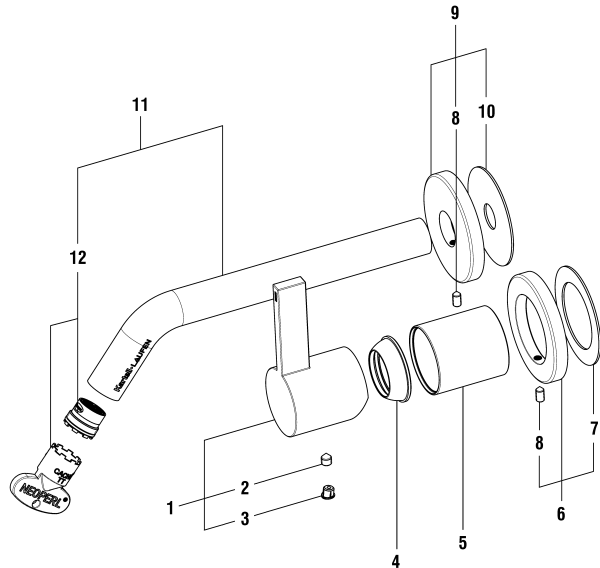

Kat./Cat. => Arwa  
Unterputz Einbaukörper  
Corps encastrable  
Concealed system  
5.74049.000.000

25 mm

5.30023.000.000

3.1133.6.004.120.1

3.1133.6.090.120.1