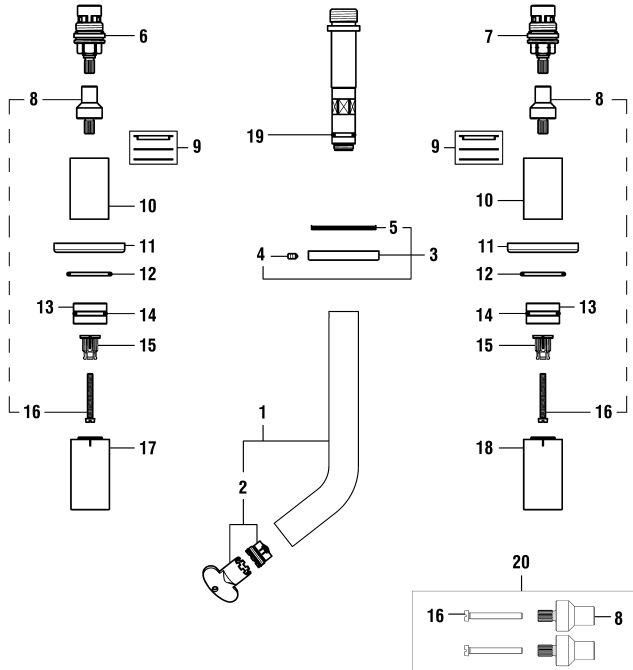

Kartell by Laufen

UP-Wandbatterie

Mélangeur mural encastré

	N°	Ersatzteile	Pièces détachées	Dimension
1	H534105100000	Wandauslauf komplett Chrom	Goulot muré complet chrome	175 mm
2	WI559035000060	Perlator Caché + Schlüssel 5,7 l/m	Set aérateur Caché avec clé 5.7 l/m	M16.5x1-P CA
3	WI569039100000	Rosette komplett Chrom	Rosace complète chrome	Ø55
4	WI9614454000001	Gewindestift	Vis sans tête	M4x8
5	WI5440200000	Moosgummidichtung	Joint mousse	Ø50x13x3
6	WI575001000000	Keramikoberteil - 1/4 Dreh. Rechts	Chapeau céramique - ferm. 1/4 de tour à droite	G1/2 10.4l/mn
7	WI575002000000	Keramikoberteil - 1/4 Dreh. Links	Chapeau céramique - ferm. 1/4 de tour à gauche	G1/2 10.4l/mn
8	WI464009901	Mitnehmereinheit	Entraîneur de chapeau	
9	WI577065901000	Ring-Set für Griffspiel	Set de réglage de jeu pour poignées	
10	WI562025100	Dekor-Hülse	Manchon de décor	
11	WI561050100	Rosette	Rosace	Ø55
12	WI800123873	O-Ring	O-Ring	Ø2.62x29.82
13	WI641019945	Dichtungsring	Bague d'étanchéité	
14	WI800117873	O-Ring	O-Ring	Ø2.62x20.24
15	WI641020945	Verzahnnte Zwischenstück	Insert cannelée	
16	WI550067941	Schraube	Vis	M4x35
17	WI573511100825	Warmwasser Griff Komp. Chrom	Poignée eau chaude complète chrome	
18	WI573511100820	Kaltwasser Griff Komp. Chrom	Poignée eau froide complète chrome	
19	WI800109873	O-Ring	O-Ring	Ø2.62x7.59
20	WI577155000000	Griff Umbauset	Set de conversion pour poignées