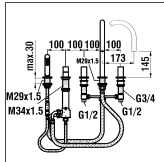

Kat./Cat. => Arwa  
Unterputz Einbaukörper  
Corps encastrable  
Concealed system  
5.74036.000.000

25mm

3.2133.9.004.141.1

3.3133.9.004.141.1

5.30020.000.000

## Kartell by Laufen

Bade- &amp; Duschenmischer 1-Point

Mitigeur de bain et de douche 1-Point

	N°	Ersatzteile	Pièces détachées	Dimension
1	H3903300040691	Hebel komplett	Lever assemblé	
2	WI563007945	Abdeckkappe	Pastille	
3	WI9614506000001	Schraube	Vis	M5x6
4	WI560029100	Haube Chrom	Calotte chrome	
5	WI342515873	O-Ring	O-Ring	Ø1.78x33.05
6	WI452366901	Haltermutter	Ecrou de serrage	M42x1
7	WI188008000061	Ecototal Patrone umgekehrt	Cartouche Ecototal inversée	40 mm
8	WI456405000000	Rückflussverhinderer	Clapet de retenue	Ø14
9	WI569026100	Umsteller-Zugknopf	Bouton d'inverseur	
10	WI500596945	Schnappsicherung	Insert d'encliquetage	
11	WI576502100000	Umsteller komplett	Inverseur complet	
12	WI559073000000	Luftmischdüse	Aérateur	M24x1
13	WI569045100000	Hintere Platte mit Dichtung	Plaque arrière avec joint mousse	Ø60
14	WI551025901	Spannschraube	Tirant	M8
15	WI1004039000	Zylindrische Schraube	Vis tête cylindrique	M6x25
16	WI542011873	O-Ring	O-Ring	Ø1.5x10
17	WI567050100000	Zapfen mit O-Ring	Bouchon avec joint	M13