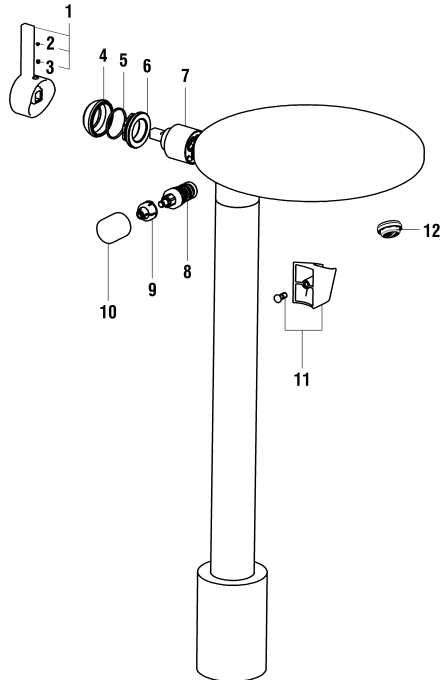

Kartell by Laufen

Standsäulen-Bademischer
Mitigeur de bain sur colonne

	N°	Ersatzteile	Pièces détachées	Dimension
1	H3903300040681	Hebel komplett	Lever assemblé	
2	WI563007945	Abdeckkappe	Pastille	
3	WI9614506000001	Schraube	Vis	M5x6
4	WI5670491000008	Kappe	Calotte	
5	WI342515873	O-Ring	O-Ring	Ø1.78x33.05
6	WI452366901	Haltermutter	Ecrou de serrage	M42x1
7	WI1880080000000	ECOTOTAL Patrone	Cartouche ECOTOTAL	40 mm
8	WI5765021000000	Umsteller komplett	Inverseur complet	
9	WI500596945	Schnappsicherung	Insert d'encliquetage	
10	WI569023100	Umsteller-Zugknopf	Bouton d'inverseur	Ø29x27 mm
11	WI5290401000000	Set Halter zu Schlauch	Set de fixation du flexible	
12	WI5590450000000	Luftmischdüse CoinSlot 27-30 l/m	Aérateur CoinSlot 27-30 l/m	M24x1-C