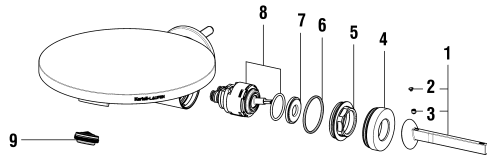

Kartell by Laufen

UP-Wandmischer 1-Point

Mitigeur mural encastré 1-Point

	N°	Ersatzteile	Pièces détachées	Dimension
1	H3903300040641	Hebel komplett Chrom	Lever assemblé chrome	
2	WI550013941	Gewindestift	Vis sans tête	M4x4
3	WI563004100	Abdeckkappe	Pastille	
4	WI560030100	Kappe	Calotte	Ø42
5	WI557014901	Haltemutter	Ecrou de cartouche	M36
6	WI9610195000001	O-Ring	O-Ring	Ø2.0x33
7	WI641021945	Arretierungsring	Rondelle de butée	
8	WI576004000000	Joystick Patrone	Cartouche Joystick	31.8 mm
9	WI559049000000	Set Slimair mit Schlüssel 1.5gpm	Set Slimair + clé 1.5gpm	M24x1
10	WI569045100000	Hintere Platte mit Dichtung	Plaque arrière avec joint mousse	Ø60
11	WI551025901	Spannschraube	Tirant	M8
12	WI1004039000	Zylindrische Schraube	Vis tête cylindrique	M6x25
13	WI542011873	O-Ring	O-Ring	Ø1.5x10
14	WI567050100000	Zapfen mit O-Ring	Bouchon avec joint	M13