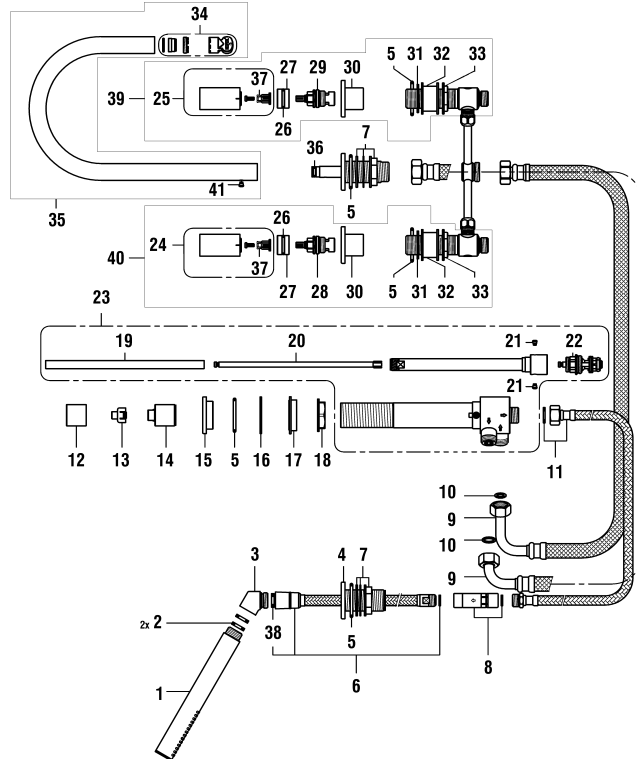

3.2233.5.004.282.1

Kartell by Laufen

Wannenfüllkombination

Garniture de remplissage pour baignoire

	N°	Ersatzteile	Pièces détachées	Dimension
37	WI641020945	Verzahnte Zwischenstück	Insert cannelée	
38	WI544021873	Flachdichtung	Joint plat	Ø11.5x19.8
39	WI574034100000	Hahn Kaltwasser montiert	Robinet assemblé eau froide	
40	WI574035100000	Hahn Warmwasser montiert	Robinet assemblé eau chaude	
41	WI961448200001	Gewindestift	Vis sans tête	M5x5