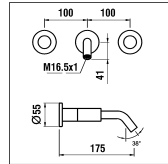

Unterputz Einbaukörper
Corps encastrable
Concealed system
1.02080.000.000

3.1233.6.004.120.1