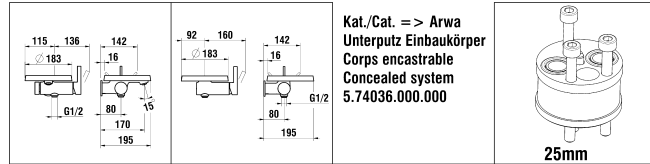

## Kartell by Laufen

Standsäulen-Bademischer  
 Mitigeur de bain sur colonne

	N°	Ersatzteile	Pièces détachées	Dimension
1	H3903300040681	Hebel komplett	Lever assemblé	
2	WI563007945	Abdeckkappe	Pastille	
3	WI9614506000001	Schraube	Vis	M5x6
4	WI5670491000008	Kappe	Calotte	
5	WI342515873	O-Ring	O-Ring	Ø1.78x33.05
6	WI452366901	Haltermutter	Ecrou de serrage	M42x1
7	WI1880080000000	ECOTOTAL Patrone	Cartouche ECOTOTAL	40 mm
8	WI5765021000000	Umsteller komplett	Inverseur complet	
9	WI500596945	Schnappsicherung	Insert d'encliquetage	
10	WI569023100	Umsteller-Zugknopf	Bouton d'inverseur	Ø29x27 mm
11	WI5290401000000	Set Halter zu Schlauch	Set de fixation du flexible	
12	WI5590450000000	Luftmischdüse CoinSlot 27-30 l/m	Aérateur CoinSlot 27-30 l/m	M24x1-C