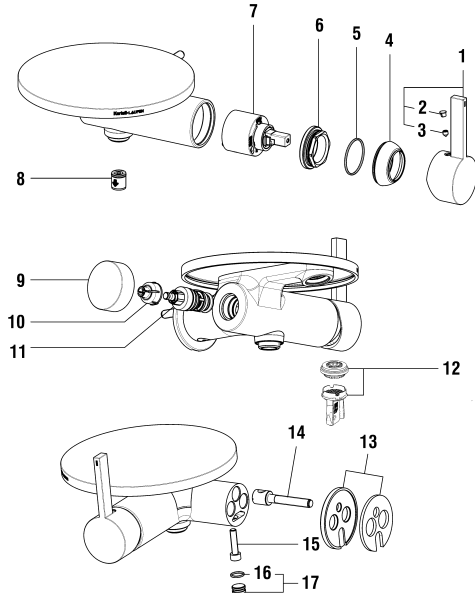

## Kartell by Laufen

Standsäulen-Bademischer  
 Mitigeur de bain sur colonne

	N°	Ersatzteile	Pièces détachées	Dimension
1	H3903300040681	Hebel komplett	Lever assemblé	
2	WI563007945	Abdeckkappe	Pastille	
3	WI9614506000001	Schraube	Vis	M5x6
4	WI5670491000008	Kappe	Calotte	
5	WI342515873	O-Ring	O-Ring	Ø1.78x33.05
6	WI452366901	Haltermutter	Ecrou de serrage	M42x1
7	WI1880080000000	ECOTOTAL Patrone	Cartouche ECOTOTAL	40 mm
8	WI5765021000000	Umsteller komplett	Inverseur complet	
9	WI500596945	Schnappsicherung	Insert d'encliquetage	
10	WI569023100	Umsteller-Zugknopf	Bouton d'inverseur	Ø29x27 mm
11	WI5290401000000	Set Halter zu Schlauch	Set de fixation du flexible	
12	WI5590450000000	Luftmischdüse CoinSlot 27-30 l/m	Aérateur CoinSlot 27-30 l/m	M24x1-C

Kat./Cat. => Arwa  
Unterputz Einbaukörper  
Corps encastrable  
Concealed system  
5.74036.000.000

25mm

3.2133.9.004.141.1

3.3133.9.004.141.1

5.30020.000.000