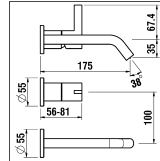

Kat./Cat. => Arwa
Unterputz Einbaukörper
Corps encastrable
Concealed system
5.74049.000.000