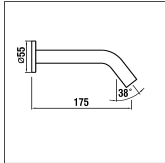

3.7133.0.004.060.1
3.7133.0.090.060.1