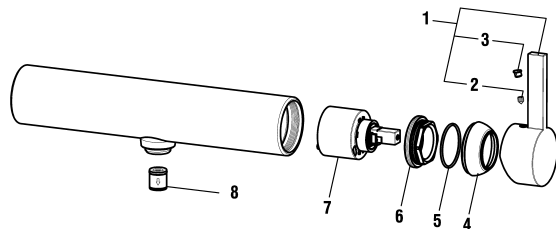

Kartell by Laufen

Duschenmischer

Mitigeur de douche

	N°	Ersatzteile	Pièces détachées	Dimension
1	H3903300040661	Hebel komplett	Lever assemblé	
2	WI9614506000001	Schraube	Vis	M5x6
3	WI563007945	Abdeckkappe	Pastille	
4	WI560029100	Haube Chrom	Calotte chrome	
5	WI342515873	O-Ring	O-Ring	Ø1.78x33.05
6	WI452366901	Haltemutter	Ecrou de serrage	M42x1
7	WI188008000061	Ecototal Patrone umgekehrt	Cartouche Ecototal inversée	40 mm
8	WI456405000000	Rückflussverhinderer	Clapet de retenue	Ø14