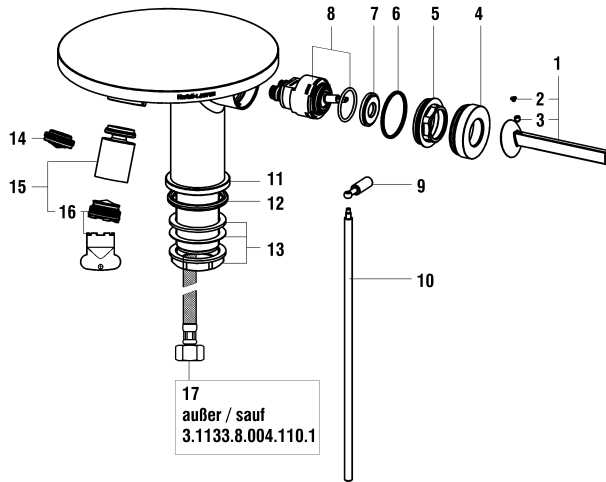

## Kartell by Laufen

Waschtisch- und Bidetmischer  
Mitigeur de lavabo et bidet

	N°	Ersatzteile	Pièces détachées	Dimension
1	H3903300040641	Hebel komplett Chrom	Lever assemblé chrome	
2	W1550013941	Gewindestift	Vis sans tête	M4x4
3	W1563004100	Abdeckkappe	Pastille	
4	W1560030100	Kappe	Calotte	Ø42
5	W1557014901	Haltemutter	Ecrou de cartouche	M36
6	W19610195000001	O-Ring	O-Ring	Ø2.0x33
7	W1641021945	Arretierungsring	Rondelle de butée	
8	W1576004000000	Joystick Patrone	Cartouche Joystick	31.8 mm
9	W1564045100	Ablaufventilhebel Chrom	Lever de vidage chrome	
10	W1463003903	Zugstange	Tringle de vidage	220 mm
11	W19150456100003	Rosette	Rosace	Ø50/36.2
12	W19610122000001	O-Ring	O-Ring	Ø4.0x38
13	W15770020000000	Befestigungsset	Set de fixation	M34x1.5
14	W1559049000000	Set Slimair mit Schlüssel 1.5gpm	Set Slimair + clé 1.5gpm	M24x1
15	W15590431000000	Gelenkmischdüse für Bidet	Rotule avec aérateur pour bidet	M24x1
16	W17735440000000	Luftmischdüse mit Schlüssel	Set aérateur + clé	M24x1
17	W1466038000	Panzerschlauch Set 2 Stk zu Armaturen ab 1.1.2016	Set 2 flexibles à visser pour batterie après 1.1.2016	L450 MM 3/8-M8