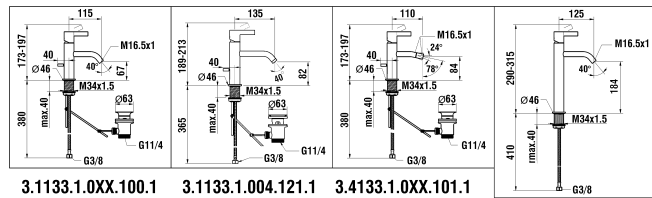

## Kartell by Laufen

Kaltwasserhahn

Robinet d'eau froide

	N°	Ersatzteile	Pièces détachées	Dimension
1	H3903300040611	Griff Komp.	Poignée complète	
2	WI641020945	Verzahrte zwischenstück	Insert cannelée	
3	WI452457913	Dekorhülse	Douille décor	
4	WI10733500000	Keramikoberteil - 1/4 Dreh. Rechts	Chapeau céramique - ferm. 1/4 de tour à droite	G1/2
5	WI800127873	O-Ring	O-Ring	Ø2.62x36.17
6	WI577002000000	Befestigungsset	Set de fixation	M34x1.5
7	WI559035000060	Perlator Caché + Schlüssel 5.7 l/m	Set aérateur Caché avec clé 5.7 l/m	M16.5x1-P CA