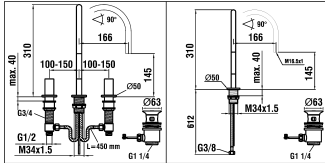

## Kartell by Laufen

Waschtisch- und Bidetmischer  
Mitigeur de lavabo et bidet

	N°	Ersatzteile	Pièces détachées	Dimension
1	H3903300040641	Hebel komplett Chrom	Lever assemblé chrome	
2	W1550013941	Gewindestift	Vis sans tête	M4x4
3	W1563004100	Abdeckkappe	Pastille	
4	W1560030100	Kappe	Calotte	Ø42
5	W1557014901	Haltemutter	Ecrou de cartouche	M36
6	W19610195000001	O-Ring	O-Ring	Ø2.0x33
7	W1641021945	Arretierungsring	Rondelle de butée	
8	W1576004000000	Joystick Patrone	Cartouche Joystick	31.8 mm
9	W1564045100	Ablaufventilhebel Chrom	Lever de vidage chrome	
10	W1463003903	Zugstange	Tringle de vidage	220 mm
11	W19150456100003	Rosette	Rosace	Ø50/36.2
12	W19610122000001	O-Ring	O-Ring	Ø4.0x38
13	W15770020000000	Befestigungsset	Set de fixation	M34x1.5
14	W1559049000000	Set Slimair mit Schlüssel 1.5gpm	Set Slimair + clé 1.5gpm	M24x1
15	W15590431000000	Gelenkmischdüse für Bidet	Rotule avec aérateur pour bidet	M24x1
16	W17735440000000	Luftmischdüse mit Schlüssel	Set aérateur + clé	M24x1
17	W1466038000	Panzerschlauch Set 2 Stk zu Armaturen ab 1.1.2016	Set 2 flexibles à visser pour batterie après 1.1.2016	L450 MM 3/8-M8