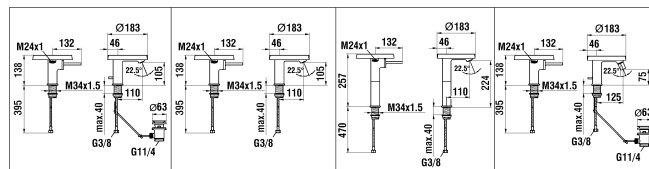

3.1133.1.004.111.1
3.1133.1.004.113.1

3.1133.1.004.110.1

3.1133.8.004.110.1

3.4133.1.004.111.1
3.4133.1.004.113.1