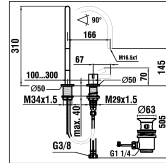

- 3.1133.2.004.221.1
  3.1133.2.004.223.1
  3.1133.2.OXX.220.1