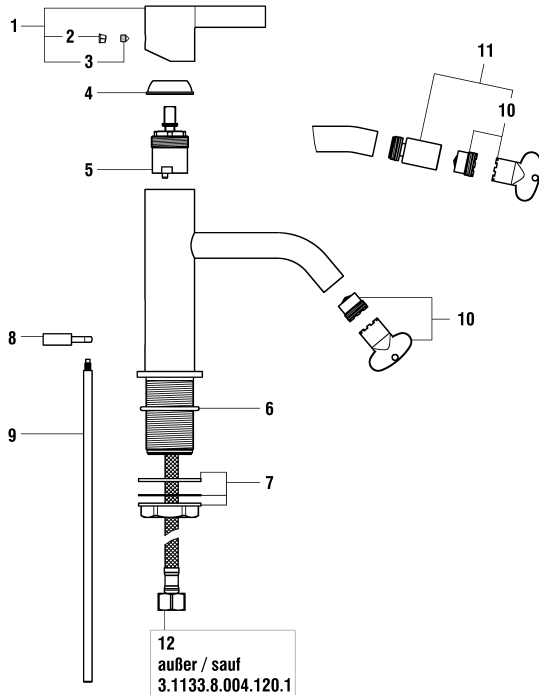

Kartell by Laufen

Waschtisch- und Bidetmischer
Mitigeur de lavabo et bidet

	N°	Ersatzteile	Pièces détachées	Dimension
1	H3903300040651	Hebel komplett Chrom	Lever assemblé chrome	
1	H3903300900651	Hebel komplett PVD Inox	Lever assemblé PVD Inox	
2	WI563007945	Abdeckkappe	Pastille	
3	WI9614506000001	Schraube	Vis	M5x6
4	WI560037100	Kappe Chrom	Calotte chrome	
4	WI560037423	Kappe PVD Inox	Calotte PVD Inox	
5	WI5760120000000	Patrone	Cartouche	25 mm
6	WI800127873	O-Ring	O-Ring	Ø2.62x36.17
7	WI5770020000000	Befestigungsset	Set de fixation	M34x1.5
8	WI564045100	Ablaufventilhebel Chrom	Lever de vidage chrome	
8	WI564045423	Ablaufventilhebel PVD Inox	Lever de vidage PVD Inox	
9	WI463003903	Zugstange	Tringle de vidage	
10	WI559035000060	Perlator Caché + Schlüssel 5.7 l/m	Set aérateur Caché avec clé 5.7 l/m	M16.5x1-P CA
11	WI559067100000	Gelenkmischdüseset+Luftmischdüse +Schlüssel Chrom	Set Rotule+aérateur+clé pour bidet chrome	M16.5x1
11	WI559067423000	Gelenkmischdüseset+Luftmischdüse +Schlüssel PVD Inox	Set Rotule+aérateur+clé pour bidet PVD Inox	M16.5x1
12	WI466038000	Panzerschlauch Set 2 Stk zu Armaturen ab 1.1.2016	Set 2 flexibles à visser pour batterie après 1.1.2016	L450 MM 3/8-M8