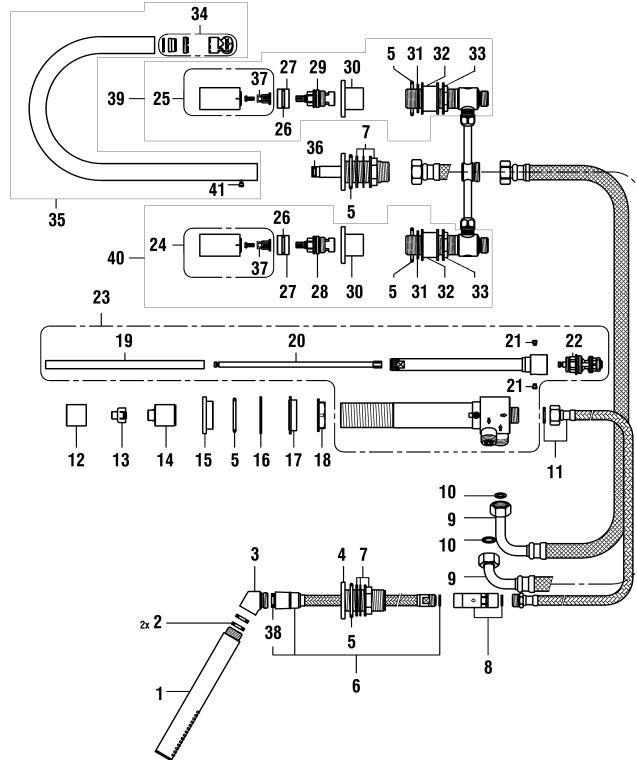

3.2233.5.004.282.1

Kartell by Laufen

Wannenfüllkombination

Garniture de remplissage pour baignoire

	N°	Ersatzteile	Pièces détachées	Dimension
1	H3619820041251	Handbrause TwinStick 70	Douchette TwinStick 70	
2	WI342042878	Flachdichtung	Joint plat	Ø3.5x11x18
3	WI446047100	Handbrause Winkelstück	Coude de douche	
4	WI561053100	Handbrause Sockel	Embase de douchette	
5	WI342958871	O-Ring weiss	O-Ring blanc	Ø3.53x39.69
6	WI513087000000	Gewebeschlach 200 cm	Flexible de douche 200 cm	3/8x1/2
7	WI3960290000	Befestigungsset	Set de fixation	M29
8	WI801628901	Rückschlagventil-verschraubung	Raccord anti-retour	G3/8
9	WI884049941	Schlauch mit Bogen 60 cm	Flexible coudé 60 cm	1/2-3/4
10	WI857003870	Flachdichtung	Joint fibre	Ø11x18x2
11	WI866023941	Verbindungsschlauch 60 cm	Flexible de raccordement 60 cm	3/8-1/2
12	WI569023100	Umsteller-Zugknopf	Bouton d'inverseur	Ø29x27 mm
13	WI500596945	Schnappsicherung	Insert d'encliquetage	
14	WI562047100	Umsteller Dekorhülse	Manchon décor inverseur	
15	WI561054100	Umsteller Rosette	Rosace de base inverseur	Ø50 mm
16	WI856032870	Fiberdichtung	Joint fibre	Ø50x40x2
17	WI452383901	Umsteller Distanzring	Entroise inverseur	
18	WI825014901	Befestigungsmutter	Ecrou de fixation	M34x1.5
19	WI463001945	Huelse	Manchon	
20	WI463000945	Stange	Tige d'inverseur	
21	WI300009941	Schraube	Vis	M5
22	WI404069000000	Automatisch Umsteller	Inverseur automatique	
23	WI574039000000	Umstellerkörper WFK	Colonne inverseur WFK	
24	WI573511100025	Warmwasser Griff Komp. Chrom	Poignée eau chaude complète chrome	
25	WI573511100020	Kaltwasser Griff Komp. Chrom	Poignée eau froide complète chrome	
26	WI800117873	O-Ring	O-Ring	Ø2.62x20.24
27	WI641019945	Dichtungsring	Bague d'étanchéité	
28	WI107335000000	Keramikoberteil - 1/4 Dreh. Rechts	Chapeau céramique - ferm. 1/4 de tour à droite	G1/2
29	WI107334000000	Keramikoberteil - 1/4 Dreh. Links	Chapeau céramique - ferm. 1/4 de tour à gauche	G1/2
30	WI452341100	Dekor-Ring	Douille décor	Ø50 mm
31	WI341320870	Fiberdichtung	Joint fibre	Ø42x30x2
32	WI452342901	Distanzring	Entroise	
33	WI825008901	Gegenmutter	Contre-écrou	G3/4
34	WI559051000000	Luftmischdüse-Set Stern mit Schlüssel	Set aérateur étoile avec clé	M21.5
35	H534104100000	Auslauf komplett	Goulot complet	173 mm
36	WI800110873	O-Ring	O-Ring	Ø2.62x9.19