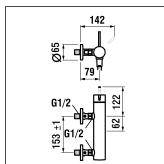

3.3133.7.004.142.1

3.3133.7.004.002.1