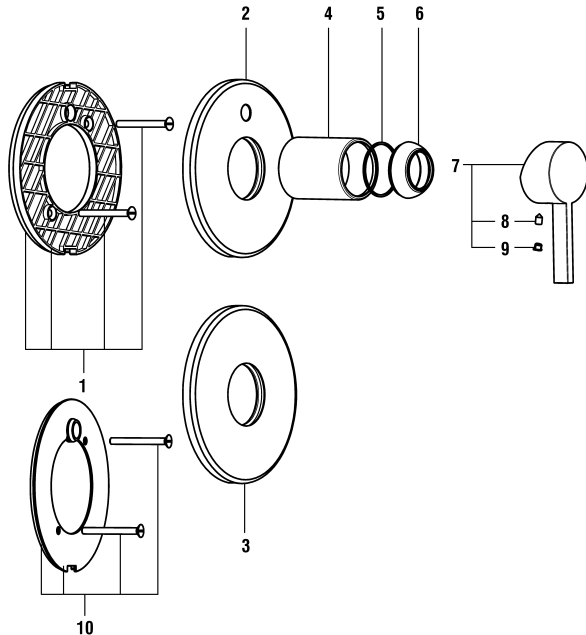

Simibox Kartell by Laufen

Simibox UP-Dekor Kartell by Laufen

Simibox décor Kartell by Laufen

	N°	Ersatzteile	Pièces détachées	Dimension
1	WI569015945000	Abdichtungsplatte	Plaque étanchéité assemblée	
2	WI569020100000	Rosette komplett für Modell mit Umsteller Chrom	Rosace assemblée pour modèle à inverseur chrome	Ø139-Ø48
2	WI569020423000	Rosette komplett für Modell mit Umsteller PVD Inox	Rosace assemblée pour modèle à inverseur PVD Inox	Ø139-Ø48
3	WI569021100000	Rosette komplett für Modell ohne Umsteller Chrom	Rosace assemblée pour modèle sans inverseur chrome	Ø139-Ø48
3	WI569021423000	Rosette komplett für Modell ohne Umsteller PVD Inox	Rosace assemblée pour modèle sans inverseur PVD Inox	Ø139-Ø48
4	WI577157100000	Dekorhülse Chrom	Tube décor chrome	Ø48
4	WI562046423	Dekorhülse PVD Inox	Tube décor PVD Inox	Ø48
5	WI9610119000001	O-Ring	O-Ring	Ø1.78x37.82
6	WI560029100	Haube Chrom	Calotte chrome	
6	WI560029423	Haube PVD Inox	Calotte PVD Inox	
7	H3903300040671	Hebel komplett chrom	Levier assemblé chrome	
7	H3903300900671	Hebel komplett PVD Inox	Levier assemblé PVD Inox	
8	WI9614506000001	Schraube	Vis	M5x6
9	WI563007945	Abdeckkappe	Pastille	
10	WI569032941000	Abdichtungsplatte komplett für Rohrunterbrecher	Plaque étanchéité assemblée pour anti-siphonage