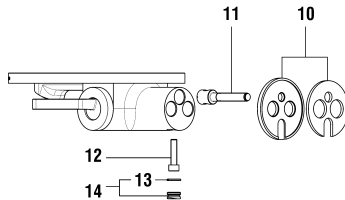

Kartell by Laufen

UP-Wandmischer 1-Point

Mitigeur mural encastré 1-Point

	N°	Ersatzteile	Pièces détachées	Dimension
1	H3903300040641	Hebel komplett Chrom	Lever assemblé chrome	
2	WI550013941	Gewindestift	Vis sans tête	M4x4
3	WI563004100	Abdeckkappe	Pastille	
4	WI560030100	Kappe	Calotte	Ø42
5	WI557014901	Haltemutter	Ecrou de cartouche	M36
6	WI9610195000001	O-Ring	O-Ring	Ø2.0x33
7	WI641021945	Arretierungsring	Rondelle de butée	
8	WI576004000000	Joystick Patrone	Cartouche Joystick	31.8 mm
9	WI559049000000	Set Slimair mit Schlüssel 1.5gpm	Set Slimair + clé 1.5gpm	M24x1
10	WI569045100000	Hintere Platte mit Dichtung	Plaque arrière avec joint mousse	Ø60
11	WI551025901	Spannschraube	Tirant	M8
12	WI1004039000	Zylindrische Schraube	Vis tête cylindrique	M6x25
13	WI542011873	O-Ring	O-Ring	Ø1.5x10
14	WI567050100000	Zapfen mit O-Ring	Bouchon avec joint	M13