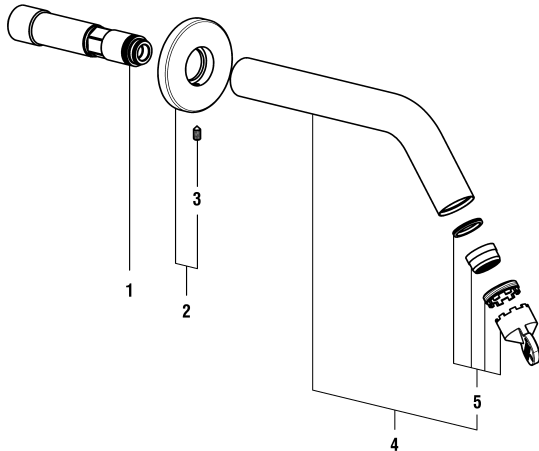

Kartell by Laufen

Wanneneinlauf

Goulot mural de bain

	N°	Ersatzteile	Pièces détachées	Dimension
1	WI800112873	O-Ring	O-Ring	Ø2.62x12.37
2	WI569036100000	Rosette komplett Chrom	Rosace complète chrome	Ø55
2	WI569036423000	Rosette komplett PVD Inox	Rosace complète PVD Inox	Ø55
3	WI9614454000001	Gewindestift	Vis sans tête	M4x8
4	H534106100000	Wandauslauf komplett Chrom	Goulot mural complet chrome	175 mm
4	H534106423000	Wandauslauf komplett PVD Inox	Goulot mural complet PVD Inox	175 mm
5	WI559051000000	Luftmischdüse-Set Stern mit Schlüssel	Set aérateur étoile avec clé	M21.5