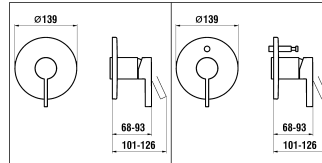

Kat./Cat. => Similar
Unterputz Einbaukörper
Concealed system
5.74007.000.000
5.74037.000.000
5.74038.000.000

3.3133.6.0XX.000.1

3.2133.6.0XX.000.1

3.2133.6.0XX.010.1