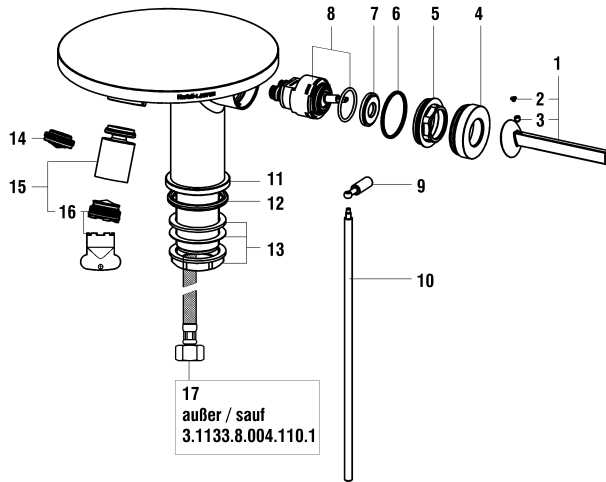

## Kartell by Laufen

Waschtisch- und Bidetmischer  
Mitigeur de lavabo et bidet

	N°	Ersatzteile	Pièces détachées	Dimension
1	H3903300040641	Hebel komplett Chrom	Lever assemblé chrome	
2	W1550013941	Gewindestift	Vis sans tête	M4x4
3	W1563004100	Abdeckkappe	Pastille	
4	W1560030100	Kappe	Calotte	Ø42
5	W1557014901	Haltemutter	Ecrou de cartouche	M36
6	W19610195000001	O-Ring	O-Ring	Ø2.0x33
7	W1641021945	Arretierungsring	Rondelle de butée	
8	W1576004000000	Joystick Patrone	Cartouche Joystick	31.8 mm
9	W1564045100	Ablaufventilhebel Chrom	Lever de vidage chrome	
10	W1463003903	Zugstange	Tringle de vidage	220 mm
11	W19150456100003	Rosette	Rosace	Ø50/36.2
12	W19610122000001	O-Ring	O-Ring	Ø4.0x38
13	W15770020000000	Befestigungsset	Set de fixation	M34x1.5
14	W1559049000000	Set Slimair mit Schlüssel 1.5gpm	Set Slimair + clé 1.5gpm	M24x1
15	W1559043100000	Gelenkmischdüse für Bidet	Rotule avec aérateur pour bidet	M24x1
16	W1773544000000	Luftmischdüse mit Schlüssel	Set aérateur + clé	M24x1
17	W1466038000	Panzerschlauch Set 2 Stk zu Armaturen ab 1.1.2016	Set 2 flexibles à visser pour batterie après 1.1.2016	L450 MM 3/8-M8

## Kartell by Laufen

Kaltwasserhahn

Robinet d'eau froide

	N°	Ersatzteile	Pièces détachées	Dimension
1	H3903300040611	Griff Komp.	Poignée complète	
2	WI641020945	Verzahrte zwischenstück	Insert cannelée	
3	WI452457913	Dekorhülse	Douille décor	
4	WI10733500000	Keramikoberteil - 1/4 Dreh. Rechts	Chapeau céramique - ferm. 1/4 de tour à droite	G1/2
5	WI800127873	O-Ring	O-Ring	Ø2.62x36.17
6	WI577002000000	Befestigungsset	Set de fixation	M34x1.5
7	WI559035000060	Perlator Caché + Schlüssel 5.7 l/m	Set aérateur Caché avec clé 5.7 l/m	M16.5x1-P CA