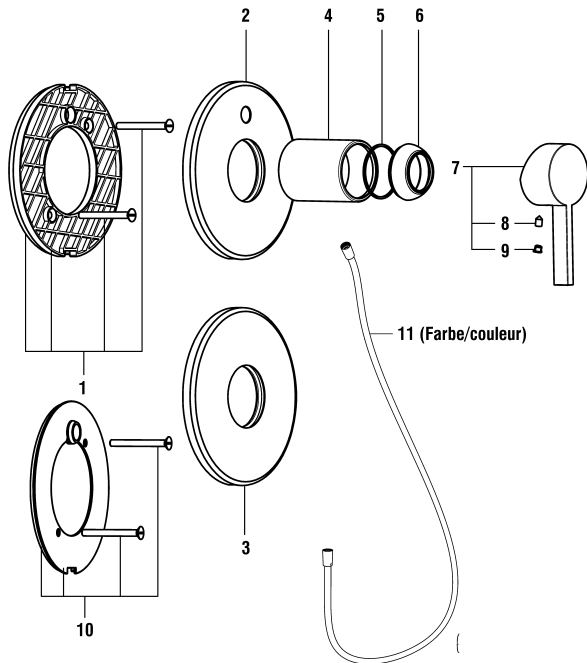

## Simibox Kartell by Laufen

Schicht 2 zu Simibox Rohrunterbrecher  
 Couche 2 pour Simibox anti-siphonage

	N°	Ersatzteile	Pièces détachées	Dimension
1	WI576507000000	Umsteller komplett chrom	Inverseur assemblé chrome	
1	WI576507423000	Umsteller komplett PVD Inox	Inverseur assemblé PVD Inox	
2	WI577073000000	Rückflussverhiderer-Set RU	Set clapets anti-retour pour anti-siphonage	
3	WI542043873	O-Ring	O-Ring	Ø2.0x17
4	WI853192945	Rückflussverhiderer	Clapet de retenue	Ø15
5	WI188008000000	ECOTOTAL Patrone	Cartouche ECOTOTAL	40 mm
6	WI557074901	Haltemutter	Ecrou de cartouche	
	WI530012000000	Verlängerungsset mit Schrauben	Set de rallonge avec vis	25 mm
	WI530013000000	Verlängerungsset mit Schrauben	Set de rallonge avec vis	50 mm
	WI564001100000	Verlängerungsring zu runde Rosette Chrom	Bague de rallonge pour rosace ronde chrome	15 mm
	WI564002100000	Verlängerungsring zu runde Rosette Chrom	Bague de rallonge pour rosace ronde chrome	30 mm

Kat./Cat. => Similar  
 Unterputz Einbaukörper  
 Corps encastrable  
 Concealed system  
 5.74007.000.000  
 5.74037.000.000  
 5.74038.000.000

3.3133.6.OXX.000.1

3.2133.6.OXX.000.1

3.2133.6.OXX.010.1