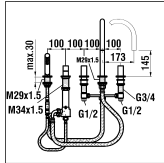

## Kartell by Laufen

Bade- &amp; Duschenmischer

Mitigeur de bain et de douche

	N°	Ersatzteile	Pièces détachées	Dimension
1	H3903300040661	Hebel komplett	Lever assemblé	
2	WI9614506000001	Gewindestift	Vis sans tête	M5x6
3	WI563007945	Abdeckkappe	Pastille	
4	WI560029100	Haube Chrom	Calotte chrome	
5	WI342515873	O-Ring	O-Ring	Ø1.78x33.05
6	WI452366901	Haltermutter	Ecrou de serrage	M42x1
7	WI188008000061	Ecototal Patrone umgekehrt	Cartouche Ecototal inversée	40 mm
8	WI456405000000	Rückflussverhinderer	Clapet de retenue	Ø14
9	WI569019100	Umsteller-Zugknopf	Bouton d'inverseur	
10	WI495010000000	Automatischer Umsteller	Inverseur automatique	
11	WI800019873	O-Ring	O-Ring	Ø1.78x20.35
12	WI454000901	Umsteller-Sitz	Siège d'inverseur	
13	WI562033100	Dekorhülse	Bague décor	
14	WI559051000000	Luftmischdüse-Set Stern mit Schlüssel	Set aérateur étoile avec clé	M21.5

## Kartell by Laufen

Bade- & Duschenmischer 1-Point

Mitigeur de bain et de douche 1-Point

	N°	Ersatzteile	Pièces détachées	Dimension
1	H3903300040691	Hebel komplett	Lever assemblé	
2	WI563007945	Abdeckkappe	Pastille	
3	WI9614506000001	Gewindestift	Vis sans tête	M5x6
4	WI560029100	Haube Chrom	Calotte chrome	
5	WI342515873	O-Ring	O-Ring	Ø1.78x33.05
6	WI452366901	Haltermutter	Ecrou de serrage	M42x1
7	WI188008000061	Ecototal Patrone umgekehrt	Cartouche Ecototal inversée	40 mm
8	WI456405000000	Rückflussverhinderer	Clapet de retenue	Ø14
9	WI569026100	Umsteller-Zugknopf	Bouton d'inverseur	
10	WI500596945	Schnappsicherung	Insert d'encliquetage	
11	WI576502100000	Umsteller komplett	Inverseur complet	
12	WI559073000000	Luftmischdüse	Aérateur	M24x1
13	WI569045100000	Hintere Platte mit Dichtung	Plaque arrière avec joint mousse	Ø60
14	WI551025901	Spannschraube	Tirant	M8
15	WI1004039000	Zylindrische Schraube	Vis tête cylindrique	M6x25
16	WI542011873	O-Ring	O-Ring	Ø1.5x10
17	WI567050100000	Zapfen mit O-Ring	Bouchon avec joint	M13