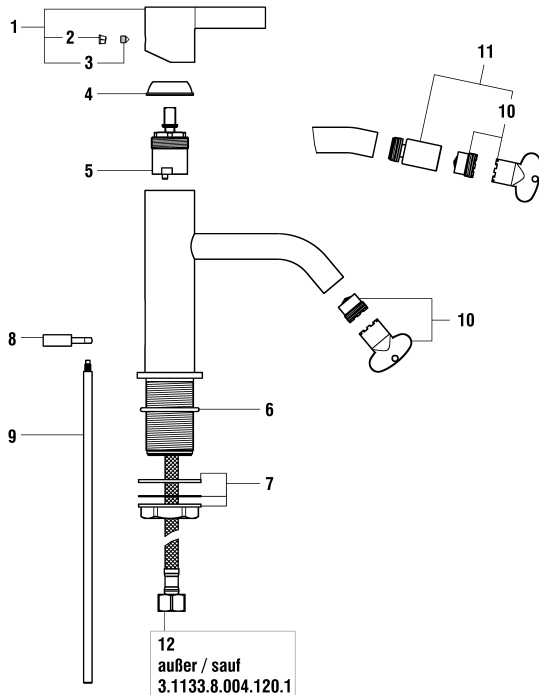

Kartell by Laufen

Waschtisch- und Bidetmischer
Mitigeur de lavabo et bidet

	N°	Ersatzteile	Pièces détachées	Dimension
1	H3903300040651	Hebel komplett Chrom	Lever assemblé chrome	
1	H3903300810651	Hebel komplett PVD Titanswarz	Lever assemblé PVD titane noir	
1	H3903300900651	Hebel komplett PVD Inox	Lever assemblé PVD Inox	
2	WI563007945	Abdeckkappe	Pastille	
3	WI9614506000001	Gewindestift	Vis sans tête	M5x6
4	WI560037100	Kappe Chrom	Calotte chrome	
4	WI560037423	Kappe PVD Inox	Calotte PVD Inox	
4	WI560037428	Kappe PVD Titanswarz	Calotte PVD titane noir	
5	WI5760120000000	Patrone	Cartouche	25 mm
6	WI800127873	O-Ring	O-Ring	Ø2.62x36.17
7	WI5770020000000	Befestigungsset	Set de fixation	M34x1.5
8	WI564045100	Ablaufventilhebel Chrom	Lever de vidage chrome	
8	WI564045423	Ablaufventilhebel PVD Inox	Lever de vidage PVD Inox	
8	WI564045428	Ablaufventilhebel PVD Titanswarz	Lever de vidage PVD titane noir	
9	WI463003903	Zugstange	Tringle de vidage	220 mm
10	WI559035000060	Perlator Caché + Schlüssel 5.7 l/m	Set aérateur Caché avec clé 5.7 l/m	M16.5x1-P CA
11	WI5590671000000	Gelenkmischdüseset+Luftmischdüse +Schlüssel Chrom	Set Rotule+aérateur+clé pour bidet chrome	M16.5x1
11	WI5590674230000	Gelenkmischdüseset+Luftmischdüse +Schlüssel PVD Inox	Set Rotule+aérateur+clé pour bidet PVD Inox	M16.5x1
11	WI5590674280000	Gelenkmischdüseset+Luftmischdüse +Schlüssel PVD Titanswarz	Set Rotule+aérateur+clé pour bidet PVD titane noir	M16.5x1
12	WI466038000	Panzerschlauch Set 2 Stk zu Armaturen ab 1.1.2016	Set 2 flexibles à visser pour batterie après 1.1.2016	L450 MM 3/8-M8