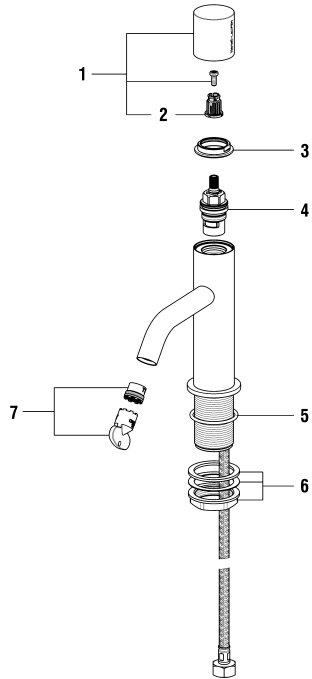

## Kartell by Laufen

Waschtisch- und Bidetmischer  
Mitigeur de lavabo et bidet

	N°	Ersatzteile	Pièces détachées	Dimension
1	H3903300040641	Hebel komplett Chrom	Lever assemblé chrome	
2	W1550013941	Gewindestift	Vis sans tête	M4x4
3	W1563004100	Abdeckkappe	Pastille	
4	W1560030100	Kappe	Calotte	Ø42
5	W1557014901	Haltemutter	Ecrou de cartouche	M36
6	W19610195000001	O-Ring	O-Ring	Ø2.0x33
7	W1641021945	Arretierungsring	Rondelle de butée	
8	W1576004000000	Joystick Patrone	Cartouche Joystick	31.8 mm
9	W1564045100	Ablaufventilhebel Chrom	Lever de vidage chrome	
10	W1463003903	Zugstange	Tringle de vidage	220 mm
11	W19150456100003	Rosette	Rosace	Ø50/36.2
12	W19610122000001	O-Ring	O-Ring	Ø4.0x38
13	W15770020000000	Befestigungsset	Set de fixation	M34x1.5
14	W1559049000000	Set Slimair mit Schlüssel 1.5gpm	Set Slimair + clé 1.5gpm	M24x1
15	W1559043100000	Gelenkmischdüse für Bidet	Rotule avec aérateur pour bidet	M24x1
16	W1773544000000	Luftmischdüse mit Schlüssel	Set aérateur + clé	M24x1
17	W1466038000	Panzerschlauch Set 2 Stk zu Armaturen ab 1.1.2016	Set 2 flexibles à visser pour batterie après 1.1.2016	L450 MM 3/8-M8

## Kartell by Laufen

Kaltwasserhahn

Robinet d'eau froide

	N°	Ersatzteile	Pièces détachées	Dimension
1	H3903300040611	Griff Komp.	Poignée complète	
2	WI641020945	Verzahrte zwischenstück	Insert cannelée	
3	WI452457913	Dekorhülse	Douille décor	
4	WI10733500000	Keramikoberteil - 1/4 Dreh. Rechts	Chapeau céramique - ferm. 1/4 de tour à droite	G1/2
5	WI800127873	O-Ring	O-Ring	Ø2.62x36.17
6	WI577002000000	Befestigungsset	Set de fixation	M34x1.5
7	WI559035000060	Perlator Caché + Schlüssel 5.7 l/m	Set aérateur Caché avec clé 5.7 l/m	M16.5x1-P CA