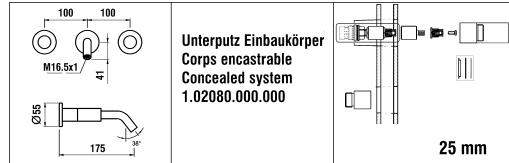

Unterputz Einbaukörper
Corps encastrable
Concealed system
1.02080.000.000

25 mm

3.1233.6.004.120.1 Chrome

3.1233.6.081.120.1 Black Titanium

3.1233.6.090.120.1 PVD Inox

5.30016.000.000