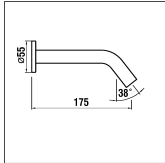

## Kartell by Laufen

Wannenfüllkombination

Garniture de remplissage pour baignoire

	N°	Ersatzteile	Pièces détachées	Dimension
37	WI641020945	Verzahnte Zwischenstück	Insert cannelée	
38	WI544021873	Flachdichtung	Joint plat	Ø11.5x19.8
39	WI574034100000	Hahn Kaltwasser montiert	Robinet assemblé eau froide	
40	WI574035100000	Hahn Warmwasser montiert	Robinet assemblé eau chaude	
41	WI961448200001	Gewindestift	Vis sans tête	M5x5