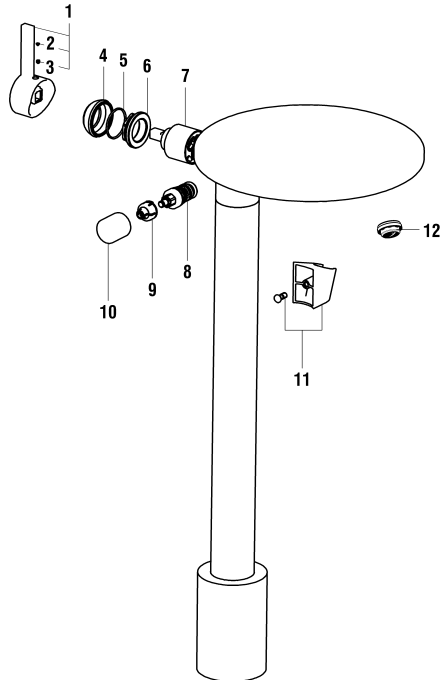

Kartell by Laufen

Standsäulen-Bademischer
Mitigeur de bain sur colonne

	N°	Ersatzteile	Pièces détachées	Dimension
1	H3903300040681	Hebel komplett	Lever assemblé	
2	WI563007945	Abdeckkappe	Pastille	
3	WI9614506000001	Gewindestift	Vis sans tête	M5x6
4	WI5670491000008	Kappe	Calotte	
5	WI342515873	O-Ring	O-Ring	Ø1.78x33.05
6	WI452366901	Haltermutter	Ecrou de serrage	M42x1
7	WI1880080000000	ECOTOTAL Patrone	Cartouche ECOTOTAL	40 mm
8	WI5765021000000	Umsteller komplett	Inverseur complet	
9	WI500596945	Schnappsicherung	Insert d'encliquetage	
10	WI569023100	Umsteller-Zugknopf	Bouton d'inverseur	Ø29x27 mm
11	WI5290401000000	Set Halter zu Schlauch	Set de fixation du flexible	
12	WI5590450000000	Luftmischdüse CoinSlot 27-30 l/m	Aérateur CoinSlot 27-30 l/m	M24x1-C