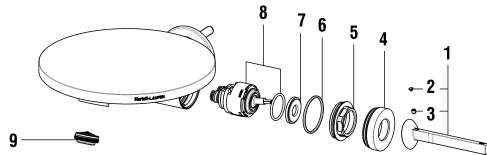

Kartell by Laufen

UP-Wandmischer 1-Point

Mitigeur mural encastré 1-Point

	N°	Ersatzteile	Pièces détachées	Dimension
1	H3903300040641	Hebel komplett Chrom	Lever assemblé chrome	
2	WI550013941	Gewindestift	Vis sans tête	M4x4
3	WI563004100	Abdeckkappe	Pastille	
4	WI560030100	Kappe	Calotte	Ø42
5	WI557014901	Haltemutter	Ecrou de cartouche	M36
6	WI9610195000001	O-Ring	O-Ring	Ø2.0x33
7	WI641021945	Arretierungsring	Rondelle de butée	
8	WI576004000000	Joystick Patrone	Cartouche Joystick	31.8 mm
9	WI559049000000	Set Slimair mit Schlüssel 1.5gpm	Set Slimair + clé 1.5gpm	M24x1
10	WI569045100000	Hintere Platte mit Dichtung	Plaque arrière avec joint mousse	Ø60
11	WI551025901	Spannschraube	Tirant	M8
12	WI1004039000	Zylindrische Schraube	Vis tête cylindrique	M6x25
13	WI542011873	O-Ring	O-Ring	Ø1.5x10
14	WI567050100000	Zapfen mit O-Ring	Bouchon avec joint	M13