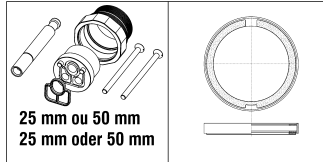

5.30012 = 25 mm   **5.64001 = 15 mm**
5.30013 = 50 mm   **5.64002 = 30 mm**

Décor-Couche 2 / Dekor-Schicht 2
Kartell by Laufen