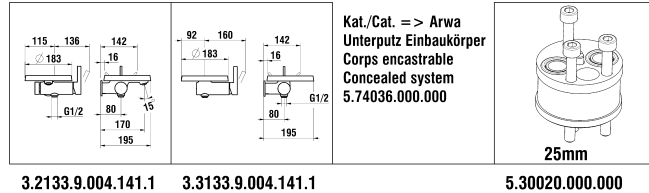

Kartell by Laufen

Bade- & Duschenmischer 1-Point

Mitigeur de bain et de douche 1-Point

	N°	Ersatzteile	Pièces détachées	Dimension
1	H3903300040691	Hebel komplett	Lever assemblé	
2	WI563007945	Abdeckkappe	Pastille	
3	WI9614506000001	Gewindestift	Vis sans tête	M5x6
4	WI560029100	Haube Chrom	Calotte chrome	
5	WI342515873	O-Ring	O-Ring	Ø1.78x33.05
6	WI452366901	Haltermutter	Ecrou de serrage	M42x1
7	WI188008000061	Ecototal Patrone umgekehrt	Cartouche Ecototal inversée	40 mm
8	WI456405000000	Rückflussverhinderer	Clapet de retenue	Ø14
9	WI569026100	Umsteller-Zugknopf	Bouton d'inverseur	
10	WI500596945	Schnappsicherung	Insert d'encliquetage	
11	WI576502100000	Umsteller komplett	Inverseur complet	
12	WI559073000000	Luftmischdüse	Aérateur	M24x1
13	WI569045100000	Hintere Platte mit Dichtung	Plaque arrière avec joint mousse	Ø60
14	WI551025901	Spannschraube	Tirant	M8
15	WI1004039000	Zylindrische Schraube	Vis tête cylindrique	M6x25
16	WI542011873	O-Ring	O-Ring	Ø1.5x10
17	WI567050100000	Zapfen mit O-Ring	Bouchon avec joint	M13