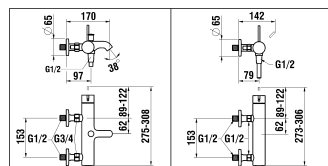

3.2133.7.004.142.1

3.3133.7.004.142.1