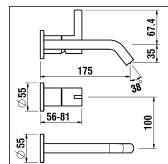

Kat./Cat. => Arwa
Unterputz Einbaukörper
Corps encastrable
Concealed system
5.74049.000.000