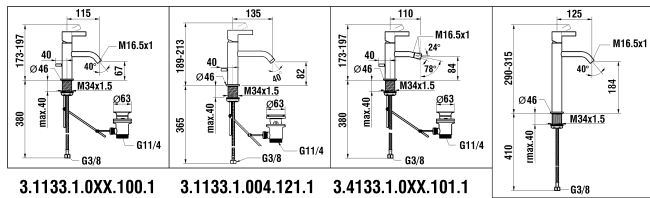

## Kartell by Laufen

Kaltwasserhahn

Robinet d'eau froide

	N°	Ersatzteile	Pièces détachées	Dimension
1	H3903300040611	Griff Komp.	Poignée complète	
2	WI641020945	Verzahrte zwischenstück	Insert cannelée	
3	WI452457913	Dekorhülse	Douille décor	
4	WI10733500000	Keramikoberteil - 1/4 Dreh. Rechts	Chapeau céramique - ferm. 1/4 de tour à droite	G1/2
5	WI800127873	O-Ring	O-Ring	Ø2.62x36.17
6	WI577002000000	Befestigungsset	Set de fixation	M34x1.5
7	WI559035000060	Perlator Caché + Schlüssel 5.7 l/m	Set aérateur Caché avec clé 5.7 l/m	M16.5x1-P CA