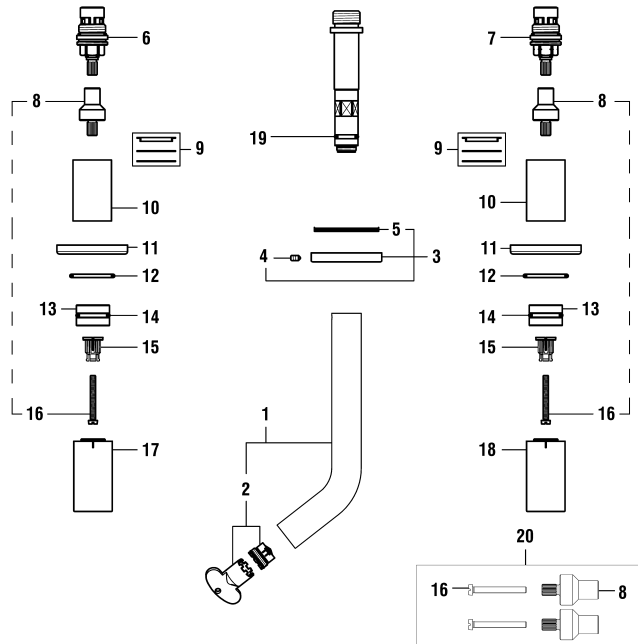

Kartell by Laufen

UP-Wandbatterie

Mélangeur mural encastré

N°	Ersatzteile	Pièces détachées	Dimension
WI530016000000	Verlängerung	Rallonge	25 mm