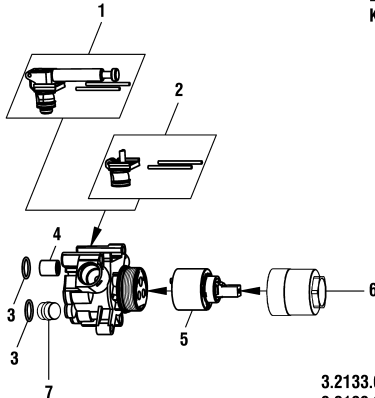

## Kartell by Laufen

Wanneneinlauf

Goulot mural de bain

	N°	Ersatzteile	Pièces détachées	Dimension
1	W1800112873	O-Ring	O-Ring	Ø2.62x12.37
2	W1569036100000	Rosette komplett Chrom	Rosace complète chrome	Ø55
2	W1569036423000	Rosette komplett PVD Inox	Rosace complète PVD Inox	Ø55
2	W1569036428000	Rosette komplett PVD Titanschwarz	Rosace complète PVD titane noir	Ø55
3	W19614454000001	Gewindestift	Vis sans tête	M4x8
4	H5341061000000	Wandauslauf komplett Chrom	Goulot mural complet chrome	175 mm
4	H5341064230000	Wandauslauf komplett PVD Inox	Goulot mural complet PVD Inox	175 mm
4	H5341064280000	Wandauslauf komplett PVD Titanschwarz	Goulot mural complet PVD titane noir	175 mm
5	W1559051000000	Luftmischdüse-Set Stern mit Schlüssel	Set aérateur étoile avec clé	M21.5

**Simibox  
Avec inverseur  
Mit Umsteller**

**Simibox  
Sans inverseur  
Ohne Umsteller**

**5.30012 = 25 mm  
5.30013 = 50 mm**

**5.64001 = 15 mm  
5.64002 = 30 mm**

**Décor-Couche 2 / Dekor-Schicht 2  
Kartell by Laufen**