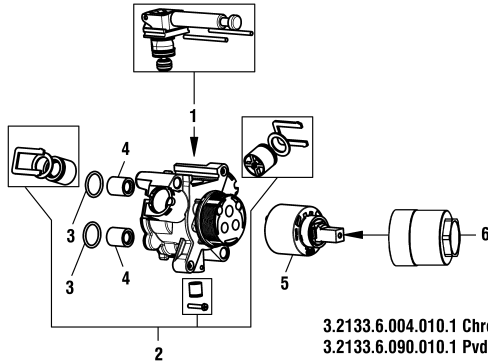

## Simibox Kartell by Laufen

Schicht 2 zu Simibox  
Couche 2 pour Simibox

	N°	Ersatzteile	Pièces détachées	Dimension
1	WI576507000000	Umsteller komplett chrom	Inverseur assemblé chrome	
1	WI576507423000	Umsteller komplett PVD Inox	Inverseur assemblé PVD Inox	
2	WI576508000000	Umsteller Zapfen	Bouchon d'inverseur	
3	WI542043873	O-Ring	O-Ring	Ø2.0x17
4	WI577083000000	Rückflussverhinderer	Clapet de retenue	Ø15
5	WI188008000000	ECOTOTAL Patrone	Cartouche ECOTOTAL	40 mm
6	WI557074901	Haltermutter	Ecrou de cartouche	
7	WI578008000000	Stöpsel in unbenutzten Ausgang montieren	Monter le bouchon dans la sortie non utilisée	
	WI530012000000	Verlängerungsset mit Schrauben	Set de rallonge avec vis	25 mm
	WI530013000000	Verlängerungsset mit Schrauben	Set de rallonge avec vis	50 mm
	WI564001100000	Verlängerungsring zu runde Rosette Chrom	Bague de rallonge pour rosace ronde chrome	15 mm
	WI564001423000	Verlängerungsring zu runde Rosette PVD Inox	Bague de rallonge pour rosace ronde PVD Inox	15 mm
	WI564002100000	Verlängerungsring zu runde Rosette Chrom	Bague de rallonge pour rosace ronde chrome	30 mm
	WI564002423000	Verlängerungsring zu runde Rosette PVD Inox	Bague de rallonge pour rosace ronde PVD Inox	30 mm

**Simibox**  
**Avec inverseur / Avec antisiphonage**  
**Mit Umsteller / Mit Rohr-Unterbrecher Einrichtung**

**5.30012 = 25 mm**    **5.64001 = 15 mm**  
**5.30013 = 50 mm**    **5.64002 = 30 mm**

**Décor-Couche 2 / Dekor-Schicht 2**  
**Kartell by Laufen**