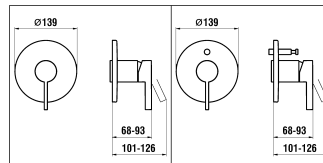

Kat./Cat. => Similar
Unterputz Einbaukörper
Corps encastrable
Concealed system
5.74007.000.000
5.74037.000.000
5.74038.000.000

3.3133.6.OXX.000.1

3.2133.6.OXX.000.1

3.2133.6.OXX.010.1