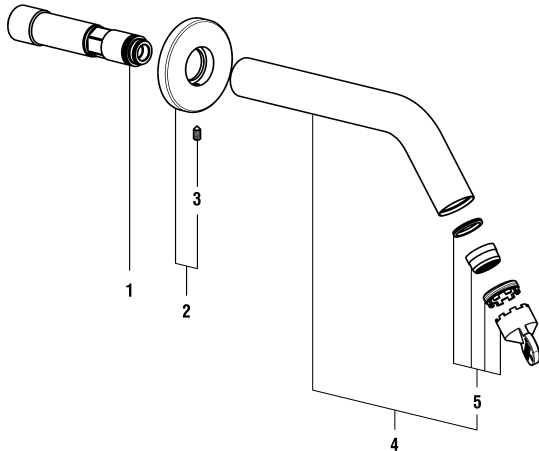

Kartell by Laufen

Wanneneinlauf

Goulot mural de bain

	N°	Ersatzteile	Pièces détachées	Dimension
1	W1800112873	O-Ring	O-Ring	Ø2.62x12.37
2	W1569036100000	Rosette komplett Chrom	Rosace complète chrome	Ø55
2	W1569036423000	Rosette komplett PVD Inox	Rosace complète PVD Inox	Ø55
2	W1569036428000	Rosette komplett PVD Titanschwarz	Rosace complète PVD titane noir	Ø55
3	W19614454000001	Gewindestift	Vis sans tête	M4x8
4	H5341061000000	Wandauslauf komplett Chrom	Goulot mural complet chrome	175 mm
4	H5341064230000	Wandauslauf komplett PVD Inox	Goulot mural complet PVD Inox	175 mm
4	H5341064280000	Wandauslauf komplett PVD Titanschwarz	Goulot mural complet PVD titane noir	175 mm
5	W1559051000000	Luftmischdüse-Set Stern mit Schlüssel	Set aérateur étoile avec clé	M21.5