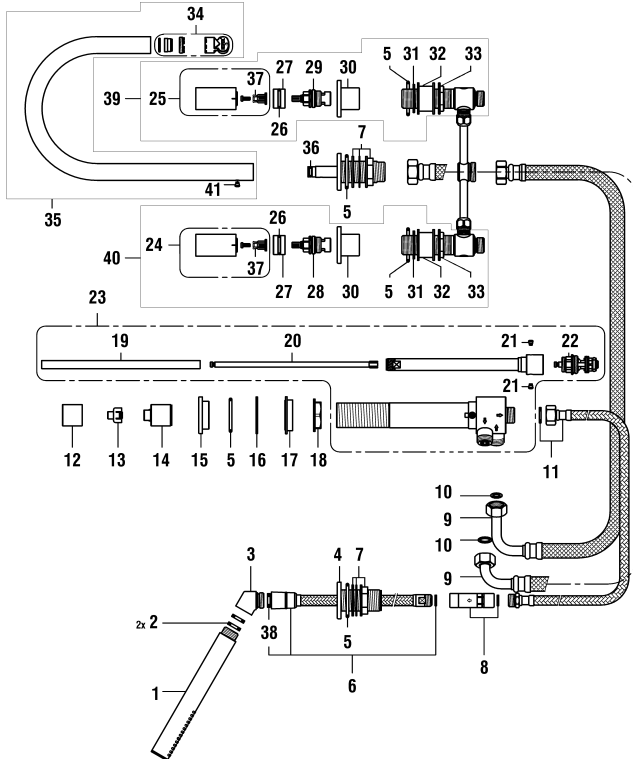

3.2233.5.004.282.1

Kartell by Laufen

Wannenfüllkombination

Garniture de remplissage pour baignoire

	N°	Ersatzteile	Pièces détachées	Dimension
37	WI641020945	Verzahnte Zwischenstück	Insert cannelée	
38	WI544021873	Flachdichtung	Joint plat	Ø11.5x19.8
39	WI574034100000	Hahn Kaltwasser montiert	Robinet assemblé eau froide	
40	WI574035100000	Hahn Warmwasser montiert	Robinet assemblé eau chaude	
41	WI961448200001	Gewindestift	Vis sans tête	M5x5