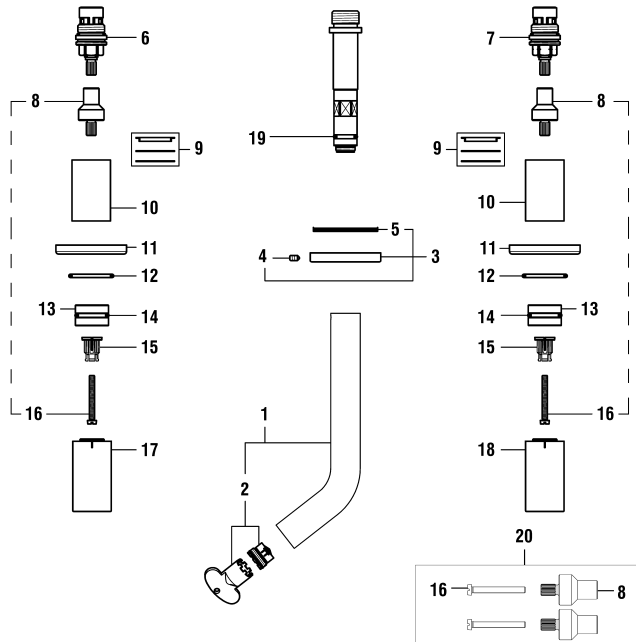

Kartell by Laufen

UP-Wandbatterie

Mélangeur mural encastré

	N°	Ersatzteile	Pièces détachées	Dimension
1	H534105100000	Wandauslauf komplett Chrom	Goulot muré complet chrome	175 mm
1	H534105423000	Wandauslauf komplett PVD Inox	Goulot muré complet PVD Inox	175 mm
1	H534105428000	Wandauslauf komplett PVD Titanschwarz	Goulot muré complet PVD titane noir	175 mm
2	WI559035000060	Perlator Caché + Schlüssel 5.7 l/m	Set aérateur Caché avec clé 5.7 l/m	M16.5x1-P CA
3	WI569039100000	Rosette komplett Chrom	Rosace complète chrome	Ø55
3	WI569039423000	Rosette komplett PVD Inox	Rosace complète PVD Inox	Ø55
3	WI569039428000	Rosette komplett PVD Titanschwarz	Rosace complète PVD titane noir	Ø55
4	WI9614454000001	Gewindestift	Vis sans tête	M4x8
5	WI5440200000	Moosgummidichtung	Joint mousse	Ø50x13x3
6	WI575001000000	Keramikoberteil - 1/4 Dreh. Rechts	Chapeau céramique - ferm. 1/4 de tour à droite	G1/2 10.4l/mn
7	WI575002000000	Keramikoberteil - 1/4 Dreh. Links	Chapeau céramique - ferm. 1/4 de tour à gauche	G1/2 10.4l/mn
8	WI464009901	Mitnehmereinheit	Entraîneur de chapeau	
9	WI577065901000	Ring-Set für Griffspiel	Set de réglage de jeu pour poignées	
10	WI562025100	Dekor-Hülse Chrom	Manchon de décor chrome	
10	WI562025423	Dekor-Hülse PVD Inox	Manchon de décor PVD Inox	
10	WI562025428	Dekor-Hülse PVD Titanschwarz	Manchon de décor PVD titane noir	
11	WI561050100	Rosette Chrom	Rosace chrome	Ø55
11	WI561050423	Rosette PVD Inox	Rosace PVD Inox	Ø55
11	WI561050428	Rosette PVD Titanschwarz	Rosace PVD titane noir	
12	WI800123873	O-Ring	O-Ring	Ø2.62x29.82
13	WI641019945	Dichtungsring	Bague d'étanchéité	
14	WI800117873	O-Ring	O-Ring	Ø2.62x20.24
15	WI641020945	Verzahnnte Zwischenstück	Insert cannelée	
16	WI550067941	Gewindestift	Vis sans tête	M4x35
17	WI573511100825	Warmwasser Griff Komp. Chrom	Poignée eau chaude complète chrome	
17	WI573511423825	Warmwasser Griff Komp. PVD Inox	Poignée eau chaude complète PVD Inox	
17	WI573511428825	Warmwasser Griff Komp. PVD Titanschwarz	Poignée eau chaude complète PVD titane noir	
18	WI573511100820	Kaltwasser Griff Komp. Chrom	Poignée eau froide complète chrome	
18	WI573511423820	Kaltwasser Griff Komp. PVD Inox	Poignée eau froide complète PVD Inox	
18	WI573511428820	Kaltwasser Griff Komp. PVD Titanschwarz	Poignée eau froide complète PVD titane noir	
19	WI800109873	O-Ring	O-Ring	Ø2.62x7.59
20	WI577155000000	Griff Umbauset	Set de conversion pour poignées