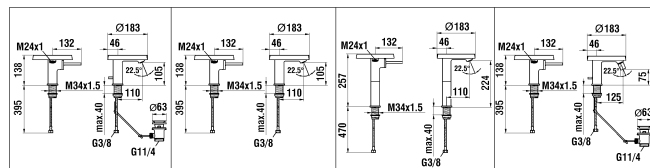

3.1133.1.004.111.1
3.1133.1.004.113.1

3.1133.1.004.110.1

3.1133.8.004.110.1

3.4133.1.004.111.1
3.4133.1.004.113.1