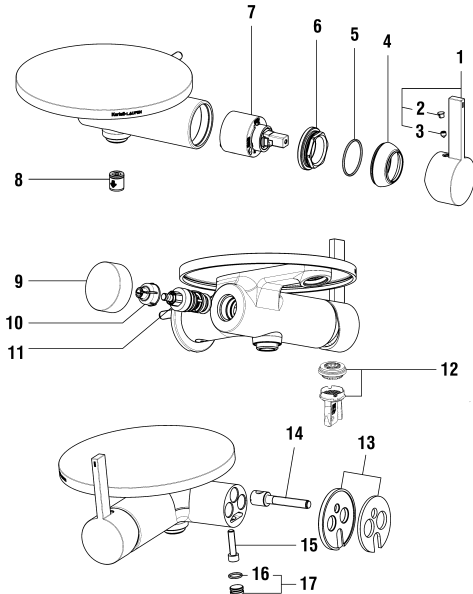

## Kartell by Laufen

Standsäulen-Bademischer  
 Mitigeur de bain sur colonne

	N°	Ersatzteile	Pièces détachées	Dimension
1	H3903300040681	Hebel komplett	Lever assemblé	
2	WI563007945	Abdeckkappe	Pastille	
3	WI9614506000001	Gewindestift	Vis sans tête	M5x6
4	WI5670491000008	Kappe	Calotte	
5	WI342515873	O-Ring	O-Ring	Ø1.78x33.05
6	WI452366901	Haltermutter	Ecrou de serrage	M42x1
7	WI1880080000000	ECOTOTAL Patrone	Cartouche ECOTOTAL	40 mm
8	WI5765021000000	Umsteller komplett	Inverseur complet	
9	WI500596945	Schnappsicherung	Insert d'encliquetage	
10	WI569023100	Umsteller-Zugknopf	Bouton d'inverseur	Ø29x27 mm
11	WI5290401000000	Set Halter zu Schlauch	Set de fixation du flexible	
12	WI5590450000000	Luftmischdüse CoinSlot 27-30 l/m	Aérateur CoinSlot 27-30 l/m	M24x1-C

## Kartell by Laufen

Bade- &amp; Duschenmischer

Mitigeur de bain et de douche

	N°	Ersatzteile	Pièces détachées	Dimension
1	H3903300040661	Hebel komplett	Lever assemblé	
2	WI9614506000001	Gewindestift	Vis sans tête	M5x6
3	WI563007945	Abdeckkappe	Pastille	
4	WI560029100	Haube Chrom	Calotte chrome	
5	WI342515873	O-Ring	O-Ring	Ø1.78x33.05
6	WI452366901	Haltermutter	Ecrou de serrage	M42x1
7	WI188008000061	Ecototal Patrone umgekehrt	Cartouche Ecototal inversée	40 mm
8	WI456405000000	Rückflussverhinderer	Clapet de retenue	Ø14
9	WI569019100	Umsteller-Zugknopf	Bouton d'inverseur	
10	WI495010000000	Automatischer Umsteller	Inverseur automatique	
11	WI800019873	O-Ring	O-Ring	Ø1.78x20.35
12	WI454000901	Umsteller-Sitz	Siège d'inverseur	
13	WI562033100	Dekorhülse	Bague décor	
14	WI559051000000	Luftmischdüse-Set Stern mit Schlüssel	Set aérateur étoile avec clé	M21.5