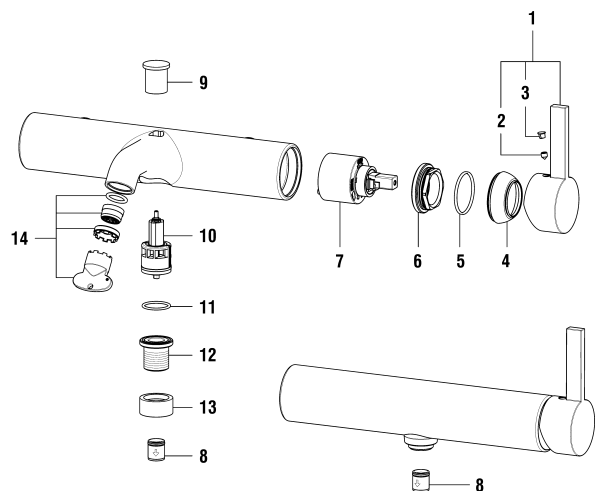

Kartell by Laufen

Bade- & Duschenmischer

Mitigeur de bain et de douche

	N°	Ersatzteile	Pièces détachées	Dimension
1	H3903300040661	Hebel komplett	Lever assemblé	
2	WI9614506000001	Gewindestift	Vis sans tête	M5x6
3	WI563007945	Abdeckkappe	Pastille	
4	WI560029100	Haube Chrom	Calotte chrome	
5	WI342515873	O-Ring	O-Ring	Ø1.78x33.05
6	WI452366901	Haltermutter	Ecrou de serrage	M42x1
7	WI188008000061	Ecototal Patrone umgekehrt	Cartouche Ecototal inversée	40 mm
8	WI456405000000	Rückflussverhinderer	Clapet de retenue	Ø14
9	WI569019100	Umsteller-Zugknopf	Bouton d'inverseur	
10	WI495010000000	Automatischer Umsteller	Inverseur automatique	
11	WI800019873	O-Ring	O-Ring	Ø1.78x20.35
12	WI454000901	Umsteller-Sitz	Siège d'inverseur	
13	WI562033100	Dekorhülse	Bague décor	
14	WI559051000000	Luftmischdüse-Set Stern mit Schlüssel	Set aérateur étoile avec clé	M21.5