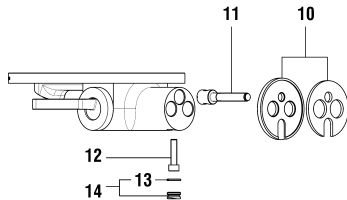

Kartell by Laufen

UP-Wandmischer 1-Point

Mitigeur mural encastré 1-Point

	N°	Ersatzteile	Pièces détachées	Dimension
1	H3903300040641	Hebel komplett Chrom	Lever assemblé chrome	
2	WI550013941	Gewindestift	Vis sans tête	M4x4
3	WI563004100	Abdeckkappe	Pastille	
4	WI560030100	Kappe	Calotte	Ø42
5	WI557014901	Haltemutter	Ecrou de cartouche	M36
6	WI9610195000001	O-Ring	O-Ring	Ø2.0x33
7	WI641021945	Arretierungsring	Rondelle de butée	
8	WI576004000000	Joystick Patrone	Cartouche Joystick	31.8 mm
9	WI559049000000	Set Slimair mit Schlüssel 1.5gpm	Set Slimair + clé 1.5gpm	M24x1
10	WI569045100000	Hintere Platte mit Dichtung	Plaque arrière avec joint mousse	Ø60
11	WI551025901	Spannschraube	Tirant	M8
12	WI1004039000	Zylindrische Schraube	Vis tête cylindrique	M6x25
13	WI542011873	O-Ring	O-Ring	Ø1.5x10
14	WI567050100000	Zapfen mit O-Ring	Bouchon avec joint	M13