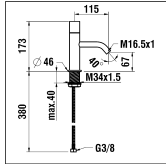

3.1033.8.004.110.1