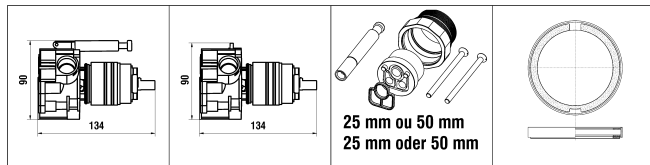

3.7133.0.004.060.1 Chrom

3.7133.0.081.060.1 Black Titanium

3.7133.0.090.060.1 Inox

Kartell by Laufen

Wanneneinlauf

Goulot mural de bain

	N°	Ersatzteile	Pièces détachées	Dimension
1	W1800112873	O-Ring	O-Ring	Ø2.62x12.37
2	W1569036100000	Rosette komplett Chrom	Rosace complète chrome	Ø55
2	W1569036423000	Rosette komplett PVD Inox	Rosace complète PVD Inox	Ø55
2	W1569036428000	Rosette komplett PVD Titanschwarz	Rosace complète PVD titane noir	Ø55
3	W19614454000001	Gewindestift	Vis sans tête	M4x8
4	H5341061000000	Wandauslauf komplett Chrom	Goulot mural complet chrome	175 mm
4	H5341064230000	Wandauslauf komplett PVD Inox	Goulot mural complet PVD Inox	175 mm
4	H5341064280000	Wandauslauf komplett PVD Titanschwarz	Goulot mural complet PVD titane noir	175 mm
5	W1559051000000	Luftmischdüse-Set Stern mit Schlüssel	Set aérateur étoile avec clé	M21.5

**Simibox
Avec inverseur
Mit Umsteller**

**Simibox
Sans inverseur
Ohne Umsteller**

**5.30012 = 25 mm
5.30013 = 50 mm**

**5.64001 = 15 mm
5.64002 = 30 mm**

**Décor-Couche 2 / Dekor-Schicht 2
Kartell by Laufen**