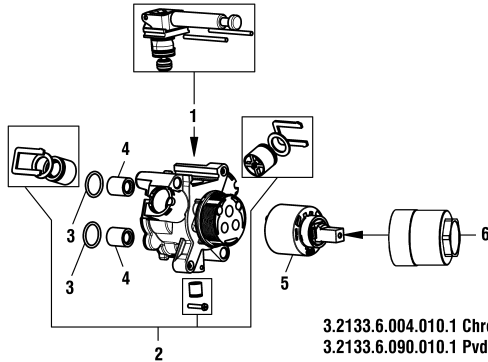

Simibox Kartell by Laufen

Schicht 2 zu Simibox

Couche 2 pour Simibox

	N°	Ersatzteile	Pièces détachées	Dimension
1	WI576507000000	Umsteller komplett chrom	Inverseur assemblé chrome	
1	WI576507423000	Umsteller komplett PVD Inox	Inverseur assemblé PVD Inox	
2	WI576508000000	Umsteller Zapfen	Bouchon d'inverseur	
3	WI542043873	O-Ring	O-Ring	Ø2.0x17
4	WI577083000000	Rückflussverhinderer	Clapet de retenue	Ø15
5	WI188008000000	ECOTOTAL Patrone	Cartouche ECOTOTAL	40 mm
6	WI557074901	Patronenmutter	Écrou de cartouche	
7	WI578008000000	Stöpsel in unbenutzten Ausgang montieren	Monter le bouchon dans la sortie non utilisée	
	WI530012000000	Verlängerungsset mit Schrauben	Set de rallonge avec vis	25 mm
	WI530013000000	Verlängerungsset mit Schrauben	Set de rallonge avec vis	50 mm
	WI564001100000	Verlängerungsring zu runde Rosette Chrom	Bague de rallonge pour rosace ronde chrome	15 mm
	WI564001423000	Verlängerungsring zu runde Rosette PVD Inox	Bague de rallonge pour rosace ronde PVD Inox	15 mm
	WI564002100000	Verlängerungsring zu runde Rosette Chrom	Bague de rallonge pour rosace ronde chrome	30 mm
	WI564002423000	Verlängerungsring zu runde Rosette PVD Inox	Bague de rallonge pour rosace ronde PVD Inox	30 mm

Simibox
Avec inverseur / Avec antisiphonage
Mit Umsteller / Mit Rohr-Unterbrecher Einrichtung

25 mm ou 50 mm
25 mm oder 50 mm

5.30012 = 25 mm **5.64001 = 15 mm**
5.30013 = 50 mm **5.64002 = 30 mm**

Décor-Couche 2 / Dekor-Schicht 2
Kartell by Laufen