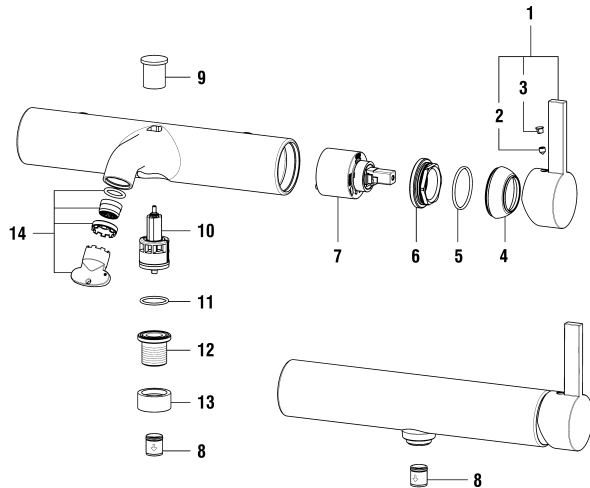

Kartell by Laufen

Bade- & Duschenmischer

Mitigeur de bain et de douche

	N°	Ersatzteile	Pièces détachées	Dimension
1	H3903300040661	Hebel komplett	Lever assemblé	
2	WI9614506000001	Gewindestift	Vis sans tête	M5x6
3	WI563007945	Abdeckkappe	Pastille	
4	WI560029100	Haube Chrom	Calotte chrome	
5	WI342515873	O-Ring	O-Ring	Ø1.78x33.05
6	WI452366901	Patronenmutter	Écrou de cartouche	M42x1
7	WI188008000061	Ecototal Patrone umgekehrt	Cartouche Ecototal inversée	40 mm
8	WI456405000000	Rückflussverhinderer	Clapet de retenue	Ø14
9	WI569019100	Umsteller-Zugknopf	Bouton d'inverseur	
10	WI495010000000	Automatischer Umsteller Chrom	Inverseur automatique chrome	
11	WI800019873	O-Ring	O-Ring	Ø1.78x20.35
12	WI454000901	Umsteller-Sitz	Siège d'inverseur	
13	WI562033100	Dekorhülse Chrom	Bague décor chrome	
14	WI559051000000	Luftmischdüse-Set Stern mit Schlüssel	Set aérateur étoile avec clé	M21.5