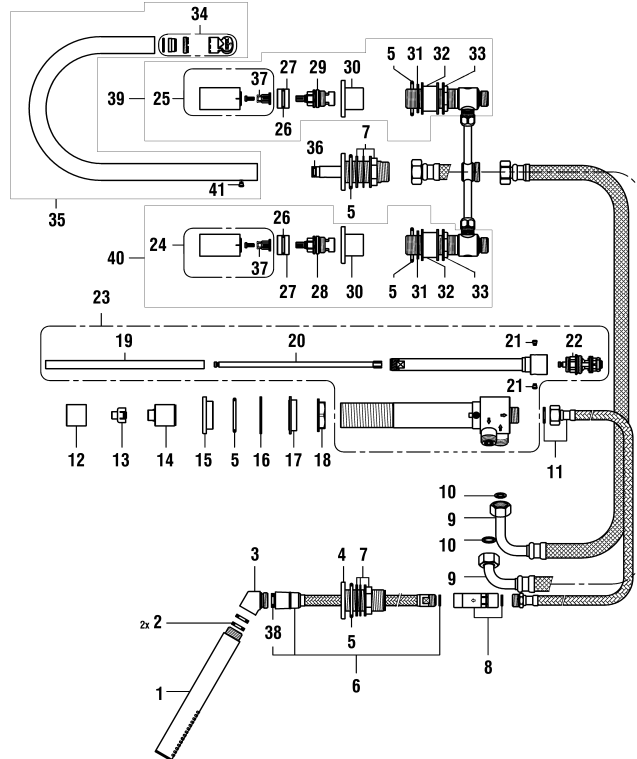

3.2233.5.004.282.1

Kartell by Laufen

Wannenfüllkombination

Garniture de remplissage pour baignoire

	N°	Ersatzteile	Pièces détachées	Dimension
37	WI641020945	Verzahnte Zwischenstück	Insert cannelée	
38	WI544021873	Flachdichtung	Joint plat	Ø11.5x19.8
39	WI574034100000	Hahn Kaltwasser montiert	Robinet assemblé eau froide	
40	WI574035100000	Hahn Warmwasser montiert	Robinet assemblé eau chaude	
41	WI9614482000001	Gewindestift	Vis sans tête	M5x5