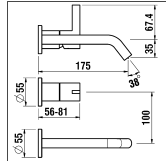

Kat./Cat. => Arwa
Unterputz Einbaukörper
Corps encastrable
Concealed system
5.74036.000.000

25mm

3.1133.7.004.120.1

5.30020.000.000

Kartell by Laufen

UP-Wandmischer 1-Point

Mitigeur mural encastré 1-Point

	N°	Ersatzteile	Pièces détachées	Dimension
1	H3903300040641	Hebel komplett Chrom	Lever assemblé chrome	
2	WI550013941	Gewindestift	Vis sans tête	M4x4
3	WI563004100	Abdeckkappe	Pastille	
4	WI560030100	Kappe	Calotte	Ø42
5	WI557014901	Patronenmutter	Écrou de cartouche	M36
6	WI9610195000001	O-Ring	O-Ring	Ø2.0x33
7	WI641021945	Arretierungsring	Rondelle de butée	
8	WI576004000000	Joystick Patrone	Cartouche Joystick	31.8 mm
9	WI559049000000	Set Slimair mit Schlüssel 1.5gpm	Set Slimair + clé 1.5gpm	M24x1
10	WI569045100000	Hintere Platte mit Dichtung	Plaque arrière avec joint mousse	Ø60
11	WI551025901	Spannschraube	Tirant	M8
12	WI1004039000	Zylindrische Schraube	Vis tête cylindrique	M6x25
13	WI542011873	O-ring	O-ring	Ø1.5x10
14	WI567050100000	Zapfen mit O-Ring	Bouchon avec joint	M13