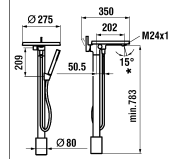

Kat./Cat. => Similar
Unterputz Einbaukörper
Corps encastrable
Concealed system
5.03000.000.000

3.2133.1.004.121.1