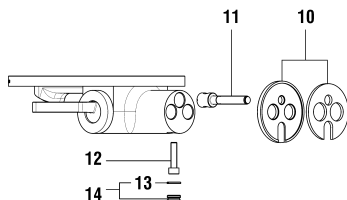

Kartell by Laufen

UP-Wandmischer 1-Point

Mitigeur mural encastré 1-Point

	N°	Ersatzteile	Pièces détachées	Dimension
1	H3903300040641	Hebel komplett Chrom	Lever assemblé chrome	
2	WI550013941	Gewindestift	Vis sans tête	M4x4
3	WI563004100	Abdeckkappe	Pastille	
4	WI560030100	Kappe	Calotte	Ø42
5	WI557014901	Patronenmutter	Écrou de cartouche	M36
6	WI9610195000001	O-Ring	O-Ring	Ø2.0x33
7	WI641021945	Arretierungsring	Rondelle de butée	
8	WI576004000000	Joystick Patrone	Cartouche Joystick	31.8 mm
9	WI559049000000	Set Slimair mit Schlüssel 1.5gpm	Set Slimair + clé 1.5gpm	M24x1
10	WI569045100000	Hintere Platte mit Dichtung	Plaque arrière avec joint mousse	Ø60
11	WI551025901	Spannschraube	Tirant	M8
12	WI1004039000	Zylindrische Schraube	Vis tête cylindrique	M6x25
13	WI542011873	O-ring	O-ring	Ø1.5x10
14	WI567050100000	Zapfen mit O-Ring	Bouchon avec joint	M13