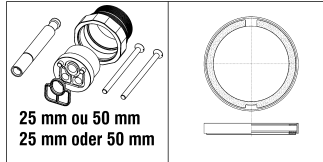

Simibox Kartell by Laufen

Schicht 2 zu Simibox

Couche 2 pour Simibox

	N°	Ersatzteile	Pièces détachées	Dimension
1	WI576507000000	Umsteller komplett chrom	Inverseur assemblé chrome	
1	WI576507423000	Umsteller komplett PVD Inox	Inverseur assemblé PVD Inox	
2	WI576508000000	Umsteller Zapfen	Bouchon d'inverseur	
3	WI542043873	O-Ring	O-Ring	Ø2.0x17
4	WI577083000000	Rückflussverhinderer	Clapet de retenue	Ø15
5	WI188008000000	ECOTOTAL Patrone	Cartouche ECOTOTAL	40 mm
6	WI557074901	Patronenmutter	Écrou de cartouche	
7	WI578008000000	Stöpsel in unbenutzten Ausgang montieren	Monter le bouchon dans la sortie non utilisée	
	WI530012000000	Verlängerungsset mit Schrauben	Set de rallonge avec vis	25 mm
	WI530013000000	Verlängerungsset mit Schrauben	Set de rallonge avec vis	50 mm
	WI564001100000	Verlängerungsring zu runde Rosette Chrom	Bague de rallonge pour rosace ronde chrome	15 mm
	WI564001423000	Verlängerungsring zu runde Rosette PVD Inox	Bague de rallonge pour rosace ronde PVD Inox	15 mm
	WI564002100000	Verlängerungsring zu runde Rosette Chrom	Bague de rallonge pour rosace ronde chrome	30 mm
	WI564002423000	Verlängerungsring zu runde Rosette PVD Inox	Bague de rallonge pour rosace ronde PVD Inox	30 mm

Simibox
Avec inverseur / Avec antisiphonage
Mit Umsteller / Mit Rohr-Unterbrecher Einrichtung

25 mm ou 50 mm
25 mm oder 50 mm

5.30012 = 25 mm **5.64001 = 15 mm**
5.30013 = 50 mm **5.64002 = 30 mm**

Décor-Couche 2 / Dekor-Schicht 2
Kartell by Laufen