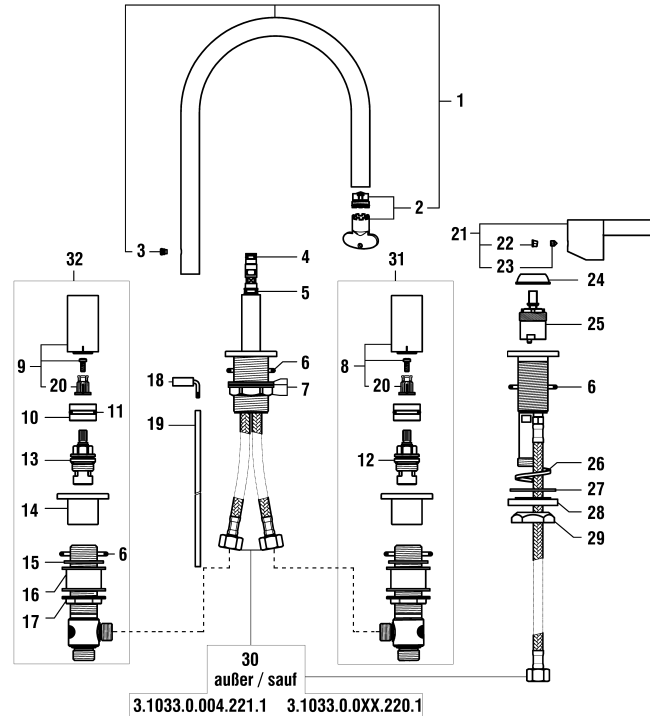

- 3.1033.0.004.221.1
- 3.1033.0.OXX.220.1

Kartell by Laufen

Waschtisch-Dreilochbatterie + Auslauf + Waschtischmischer
Mélangeur 3 trous + goulot + Mitigeur 2 trous

	N°	Ersatzteile	Pièces détachées	Dimension
24	WI560037100	Kappe Chrom	Calotte chrome	
24	WI560037423	Kappe PVD Inox	Calotte PVD Inox	
24	WI560037428	Kappe PVD Titanschwarz	Calotte PVD titane noir	
25	WI576012000000	Patrone	Cartouche	25 mm
26	WI9150624000001	Geschlitzt Zentrier링	Rondelle de centrage fendue	
27	WI658001870	Fiberdichtung	Joint fibre	Ø44x34.5x2
28	WI452435901	Fixierscheibe	Rondelle de fixation	
29	WI450019901	Gegenmutter	Contre-écrou	M29x1.5
30	WI466038000	Panzerschlauch Set 2 Stk zu Armaturen ab 1.1.2016	Set 2 flexibles à visser pour batterie après 1.1.2016	L450 MM 3/8-M8
31	WI574034100000	Hahn Kaltwasser montiert	Robinet assemblé eau froide	
32	WI574035100000	Hahn Warmwasser montiert	Robinet assemblé eau chaude