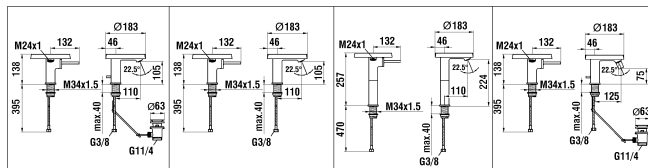

3.1133.1.004.111.1
3.1133.1.004.113.1

3.1133.1.004.110.1

3.1133.8.004.110.1

3.4133.1.004.111.1
3.4133.1.004.113.1