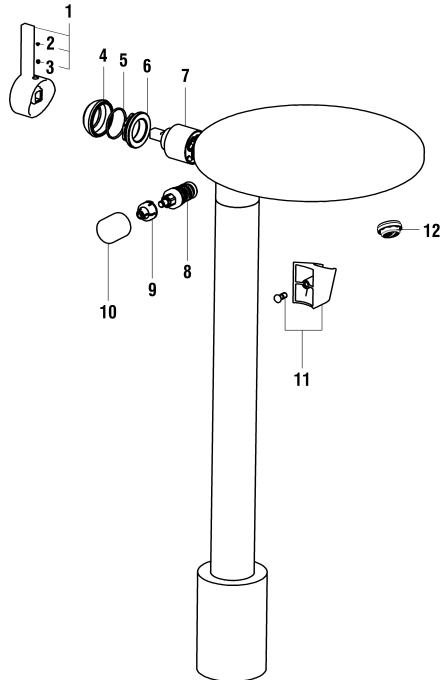

Kartell by Laufen

Standsäulen-Bademischer
Mitigeur de bain sur colonne

	N°	Ersatzteile	Pièces détachées	Dimension
1	H3903300040681	Hebel komplett	Lever assemblé	
2	WI563007945	Abdeckkappe	Pastille	
3	WI9614506000001	Gewindestift	Vis sans tête	M5x6
4	WI5670491000008	Kappe	Calotte	
5	WI342515873	O-Ring	O-Ring	Ø1.78x33.05
6	WI452366901	Patronenmutter	Écrou de cartouche	M42x1
7	WI1880080000000	ECOTOTAL Patrone	Cartouche ECOTOTAL	40 mm
8	WI5765021000000	Umsteller komplett	Inverseur complet	
9	WI500596945	Schnappsicherung	Insert d'encliquetage	
10	WI569023100	Umsteller-Zugknopf	Bouton d'inverseur	Ø29x27 mm
11	WI5290401000000	Set Halter zu Schlauch	Set de fixation du flexible	
12	WI5590450000000	Luftmischdüse CoinSlot 27-30 l/m	Aérateur CoinSlot 27-30 l/m	M24x1-C