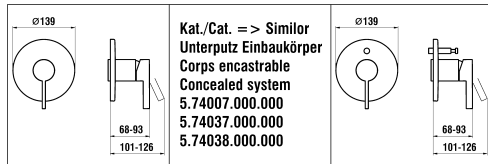

Kat./Cat. => Similor
Unterputz Einbaukörper
Corps encastrable
Concealed system
5.74007.000.000
5.74037.000.000
5.74038.000.000

3.3133.6.004.000.1 Chrome
3.3133.6.081.000.1 PVD Black Titanium
3.3133.6.090.000.1 PVD Inox

3.2133.6.004.000.1 Chrome
3.2133.6.081.000.1 PVD Black Titanium
3.2133.6.090.000.1 PVD Inox
3.2133.6.004.101.1 Chrome
3.2133.6.090.101.1 PVD Inox