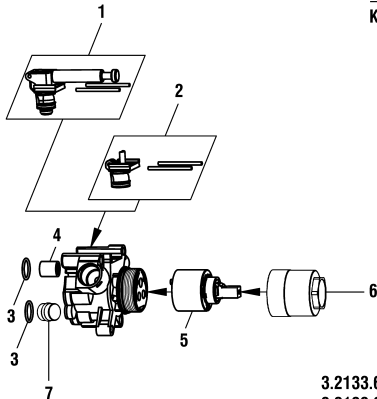

3.2233.5.004.282.1

Kartell by Laufen

Wannenfüllkombination

Garniture de remplissage pour baignoire

	N°	Ersatzteile	Pièces détachées	Dimension
37	WI641020945	Verzahnte Zwischenstück	Insert cannelée	
38	WI544021873	Flachdichtung	Joint plat	Ø11.5x19.8
39	WI574034100000	Hahn Kaltwasser montiert	Robinet assemblé eau froide	
40	WI574035100000	Hahn Warmwasser montiert	Robinet assemblé eau chaude	
41	WI9614482000001	Gewindestift	Vis sans tête	M5x5

3.7133.0.004.060.1 Chrom

3.7133.0.081.060.1 Black Titanium

3.7133.0.090.060.1 Inox

Kartell by Laufen

Wanneneinlauf

Goulot mural de bain

	N°	Ersatzteile	Pièces détachées	Dimension
1	W1800112873	O-Ring	O-Ring	Ø2.62x12.37
2	W1569036100000	Rosette komplett Chrom	Rosace complète chrome	Ø55
2	W1569036423000	Rosette komplett PVD Inox	Rosace complète PVD Inox	Ø55
2	W1569036428000	Rosette komplett PVD Titanschwarz	Rosace complète PVD titane noir	Ø55
3	W19614454000001	Gewindestift	Vis sans tête	M4x8
4	H5341061000000	Wandauslauf komplett Chrom	Goulot mural complet chrome	175 mm
4	H5341064230000	Wandauslauf komplett PVD Inox	Goulot mural complet PVD Inox	175 mm
4	H5341064280000	Wandauslauf komplett PVD Titanschwarz	Goulot mural complet PVD titane noir	175 mm
5	W1559051000000	Luftmischdüse-Set Stern mit Schlüssel	Set aérateur étoile avec clé	M21.5

**Simibox
Avec inverseur
Mit Umsteller**

**Simibox
Sans inverseur
Ohne Umsteller**

**5.30012 = 25 mm
5.30013 = 50 mm**

**5.64001 = 15 mm
5.64002 = 30 mm**

**Décor-Couche 2 / Dekor-Schicht 2
Kartell by Laufen**