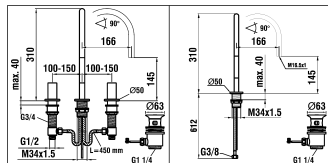

Kartell by Laufen

Waschtisch- und Bidetmischer
Mitigeur de lavabo et bidet

	N°	Ersatzteile	Pièces détachées	Dimension
1	H3903300040641	Hebel komplett Chrom	Lever assemblé chrome	
2	W1550013941	Gewindestift	Vis sans tête	M4x4
3	W1563004100	Abdeckkappe	Pastille	
4	W1560030100	Kappe	Calotte	Ø42
5	W1557014901	Patronenmutter	Écrou de cartouche	M36
6	W19610195000001	O-Ring	O-Ring	Ø2.0x33
7	W1641021945	Arretierungsring	Rondelle de butée	
8	W1576004000000	Joystick Patrone	Cartouche Joystick	31.8 mm
9	W1564045100	Ablaufventilhebel Chrom	Lever de vidage chrome	
10	W1463003903	Zugstange	Tringle de vidage	220 mm
11	W19150456100003	Rosette	Rosace	Ø50/36.2
12	W19610122000001	O-Ring	O-Ring	Ø4.0x38
13	W15770020000000	Befestigungsset	Set de fixation	M34x1.5
14	W1559049000000	Set Slimair mit Schlüssel 1.5gpm	Set Slimair + clé 1.5gpm	M24x1
15	W15590431000000	Gelenkmischdüse für Bidet	Rotule avec aérateur pour bidet	M24x1
16	W17735440000000	Luftmischdüse mit Schlüssel	Set aérateur + clé	M24x1
17	W1466038000	Panzerschlauch Set 2 Stk zu Armaturen ab 1.1.2016	Set 2 flexibles à visser pour batterie après 1.1.2016	L450 MM 3/8-M8