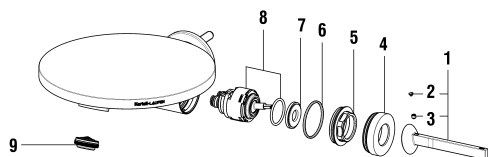

Kartell by Laufen

UP-Wandmischer 1-Point

Mitigeur mural encastré 1-Point

	N°	Ersatzteile	Pièces détachées	Dimension
1	H3903300040641	Hebel komplett Chrom	Lever assemblé chrome	
2	WI550013941	Gewindestift	Vis sans tête	M4x4
3	WI563004100	Abdeckkappe	Pastille	
4	WI560030100	Kappe	Calotte	Ø42
5	WI557014901	Patronenmutter	Écrou de cartouche	M36
6	WI9610195000001	O-Ring	O-Ring	Ø2.0x33
7	WI641021945	Arretierungsring	Rondelle de butée	
8	WI576004000000	Joystick Patrone	Cartouche Joystick	31.8 mm
9	WI559049000000	Set Slimair mit Schlüssel 1.5gpm	Set Slimair + clé 1.5gpm	M24x1
10	WI569045100000	Hintere Platte mit Dichtung	Plaque arrière avec joint mousse	Ø60
11	WI551025901	Spannschraube	Tirant	M8
12	WI1004039000	Zylindrische Schraube	Vis tête cylindrique	M6x25
13	WI542011873	O-ring	O-ring	Ø1.5x10
14	WI567050100000	Zapfen mit O-Ring	Bouchon avec joint	M13