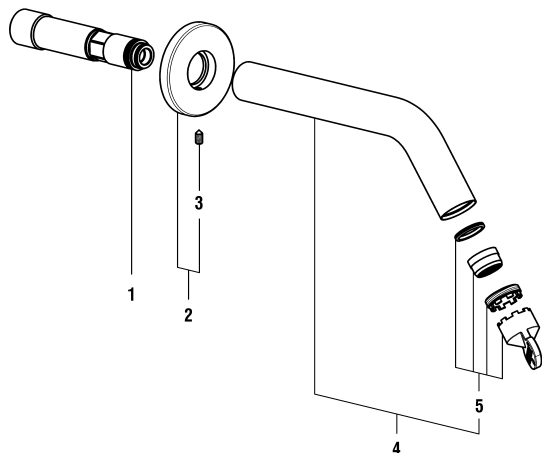

Kartell by Laufen

Wanneneinlauf

Goulot mural de bain

	N°	Ersatzteile	Pièces détachées	Dimension
1	W1800112873	O-Ring	O-Ring	Ø2.62x12.37
2	W1569036100000	Rosette komplett Chrom	Rosace complète chrome	Ø55
2	W1569036423000	Rosette komplett PVD Inox	Rosace complète PVD Inox	Ø55
2	W1569036428000	Rosette komplett PVD Titanschwarz	Rosace complète PVD titane noir	Ø55
3	W19614454000001	Gewindestift	Vis sans tête	M4x8
4	H5341061000000	Wandauslauf komplett Chrom	Goulot mural complet chrome	175 mm
4	H5341064230000	Wandauslauf komplett PVD Inox	Goulot mural complet PVD Inox	175 mm
4	H5341064280000	Wandauslauf komplett PVD Titanschwarz	Goulot mural complet PVD titane noir	175 mm
5	W1559051000000	Luftmischdüse-Set Stern mit Schlüssel	Set aérateur étoile avec clé	M21.5