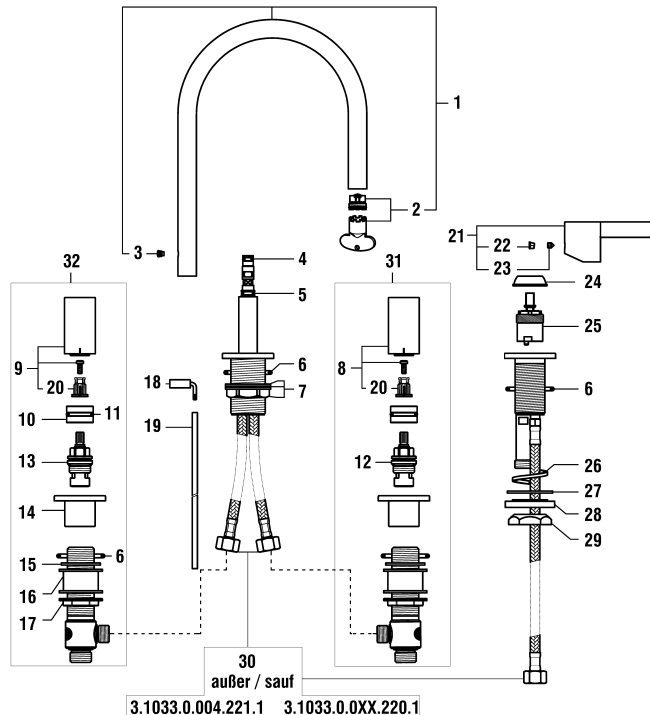

3.1033.0.004.221.1 3.1033.0.0XX.220.1

Kartell by Laufen

Waschtisch-Dreilochbatterie + Auslauf + Waschtischmischer

Mélangeur 3 trous + goulot + Mitigeur 2 trous

	N°	Ersatzteile	Pièces détachées	Dimension
1	H534103100000	Waschtisch-Auslauf komplett Chrom	Goulot de lavabo complet chrome	166 mm
1	H534103423000	Waschtisch-Auslauf komplett PVD Inox	Goulot de lavabo complet PVD Inox	166 mm
1	H534103428000	Waschtisch-Auslauf komplett PVD Titanschwarz	Goulot de lavabo complet PVD titane noir	166 mm
2	WI559035000060	Perlator Caché + Schlüssel 5.7 l/m	Set aérateur Caché avec clé 5.7 l/m	M16.5x1-P CA
3	WI300009941	Schraube	Vis	M5
4	WI342957873	O-Ring	O-Ring	Ø2.4x5.6
5	WI800109873	O-Ring	O-Ring	Ø2.62x7.58
6	WI342958871	O-Ring weiss	O-Ring blanc	Ø3.53x39.69
7	WI577002000000	Befestigungsset	Set de fixation	M34x1.5
8	WI573511100020	Kaltwasser Griff Komp. Chrom	Poignée eau froide complète chrome	
8	WI573511423020	Kaltwasser Griff Komp. PVD Inox	Poignée eau froide complète PVD Inox	
8	WI573511428020	Kaltwasser Griff Komp. PVD Titanschwarz	Poignée eau froide complète PVD titane noir	
9	WI573511100025	Warmwasser Griff Komp. Chrom	Poignée eau chaude complète chrome	
9	WI573511423025	Warmwasser Griff Komp. PVD Inox	Poignée eau chaude complète PVD Inox	
9	WI573511428025	Warmwasser Griff Komp. PVD Titanschwarz	Poignée eau chaude complète PVD titane noir	
10	WI641019945	Dichtungsring	Bague d'étanchéité	
11	WI800117873	O-Ring	O-Ring	Ø2.62x20.24
12	WI107334000000	Keramikoberteil - 1/4 Dreh. Links	Chapeau céramique - ferm. 1/4 de tour à gauche	G1/2
13	WI107335000000	Keramikoberteil - 1/4 Dreh. Rechts	Chapeau céramique - ferm. 1/4 de tour à droite	G1/2
14	WI452341100	Dekor-Ring	Douille décor	Ø50 mm
15	WI341320870	Fiberdichtung	Joint fibre	Ø42x30x2
16	WI452342901	Distanzring	Entretroise	
17	WI825008901	Gegenmutter	Contre-écrou	G3/4
18	WI573512100000	Ablauf-Hebel	Lever de vidage	
19	WI463008903	Zugstange	Tige de vidage	220 mm
20	WI641020945	Verzahnte zwischenstück	Insert cannelée	
21	H3903300040631	Hebel komplett Chrom	Lever assemblé chrome	
21	H3903300810631	Hebel komplett PVD Titanschwarz	Lever assemblé PVD titane noir	
21	H3903300900631	Hebel komplett PVD Inox	Lever assemblé PVD Inox	
22	WI563007945	Abdeckkappe	Pastille	
22	WI563007108	Abdeckkappe Schwarz	Pastille noir	
23	WI961450600001	Gewindestift	Vis sans tête	M5x6