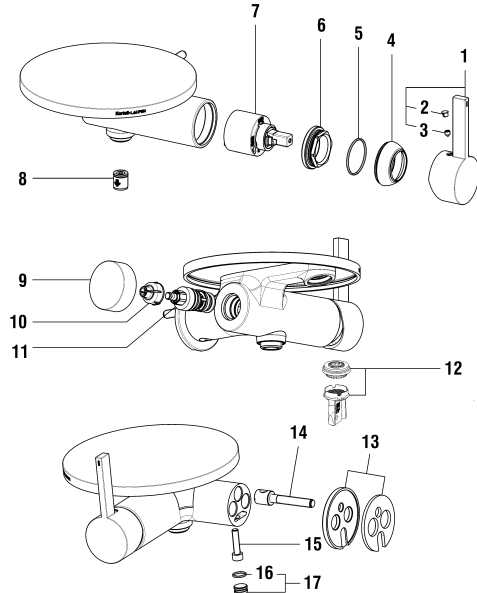

3.2133.7.004.142.1

3.3133.7.004.142.1

3.2133.7.004.002.1

3.3133.7.004.002.1

Kartell by Laufen

Bade- & Duschenmischer

Mitigeur de bain et de douche

	N°	Ersatzteile	Pièces détachées	Dimension
1	H3903300040661	Hebel komplett	Lever assemblé	
2	WI9614506000001	Gewindestift	Vis sans tête	M5x6
3	WI563007945	Abdeckkappe	Pastille	
4	WI560029100	Haube Chrom	Calotte chrome	
5	WI342515873	O-Ring	O-Ring	Ø1.78x33.05
6	WI452366901	Patronenmutter	Écrou de cartouche	M42x1
7	WI188008000061	Ecototal Patrone umgekehrt	Cartouche Ecototal inversée	40 mm
8	WI456405000000	Rückflussverhinderer	Clapet de retenue	Ø14
9	WI569019100	Umsteller-Zugknopf	Bouton d'inverseur	
10	WI495010000000	Automatischer Umsteller Chrom	Inverseur automatique chrome	
11	WI800019873	O-Ring	O-Ring	Ø1.78x20.35
12	WI454000901	Umsteller-Sitz	Siège d'inverseur	
13	WI562033100	Dekorhülse Chrom	Bague décor chrome	
14	WI559051000000	Luftmischdüse-Set Stern mit Schlüssel	Set aérateur étoile avec clé	M21.5