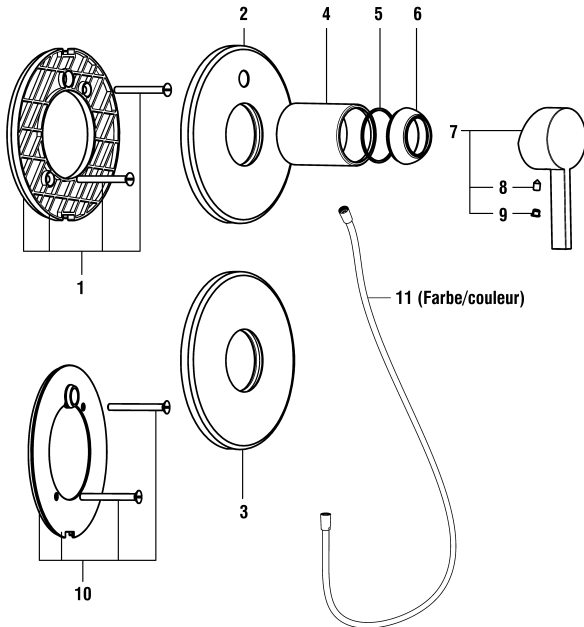

Simibox Kartell by Laufen

Simibox UP-Dekor Kartell by Laufen

Simibox décor Kartell by Laufen

	N°	Ersatzteile	Pièces détachées	Dimension
1	WI569015945000	Abdichtungsplatte	Plaque étanchéité assemblée	
2	WI569020100000	Rosette komplett für Modell mit Umsteller Chrom	Rosace assemblée pour modèle à inverseur chrome	Ø139-Ø48
2	WI569020423000	Rosette komplett für Modell mit Umsteller PVD Inox	Rosace assemblée pour modèle à inverseur PVD Inox	Ø139-Ø48
2	WI569020428000	Rosette komplett für Modell mit Umsteller PVD Titanschwarz	Rosace assemblée pour modèle à inverseur PVD titane noir	Ø139-Ø48
3	WI569021100000	Rosette komplett für Modell ohne Umsteller Chrom	Rosace assemblée pour modèle sans inverseur chrome	Ø139-Ø48
3	WI569021423000	Rosette komplett für Modell ohne Umsteller PVD Inox	Rosace assemblée pour modèle sans inverseur PVD Inox	Ø139-Ø48
3	WI569021428000	Rosette komplett für Modell ohne Umsteller PVD Titanschwarz	Rosace assemblée pour modèle sans inverseur PVD titane noir	Ø139-Ø48
4	WI577157100000	Dekorhülse Chrom	Tube décor chrome	Ø48
4	WI562046423	Dekorhülse PVD Inox	Tube décor PVD Inox	Ø48
4	WI562046428	Dekorhülse PVD Titanschwarz	Tube décor PVD titane noir	Ø48
5	WI9610119000001	O-Ring	O-Ring	Ø1.78x37.82
6	WI560029100	Haube Chrom	Calotte chrome	
6	WI560029423	Haube PVD Inox	Calotte PVD Inox	
6	WI560029428	Haube PVD Titanschwarz	Calotte PVD titane noir	
7	H3903300040671	Hebel komplett chrom	Levier assemblé chrome	
7	H39033000810671	Hebel komplett PVD Titanschwarz	Levier assemblé PVD titane noir	
7	H3903300090671	Hebel komplett PVD PVD Inox	Levier assemblé PVD Inox	
8	WI9614506000001	Gewindestift	Vis sans tête	M5x6
9	WI563007945	Abdeckkappe	Pastille	
9	WI563007108	Abdeckkappe Schwarz	Pastille noir	
10	WI569032941000	Abdichtungsplatte komplett für Rohrunterbrecher	Plaque étanchéité assemblée pour anti-siphonage	
11	H3629800811311	Synthetischer Schlauch PVD Titanschwarz	Flexible synthétique PVD titane noir	160 cm