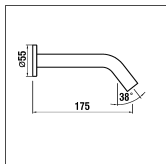

3.2233.5.004.282.1

Kartell by Laufen

Wannenfüllkombination

Garniture de remplissage pour baignoire

	N°	Ersatzteile	Pièces détachées	Dimension
37	WI641020945	Verzahnte Zwischenstück	Insert cannelée	
38	WI544021873	Flachdichtung	Joint plat	Ø11.5x19.8
39	WI574034100000	Hahn Kaltwasser montiert	Robinet assemblé eau froide	
40	WI574035100000	Hahn Warmwasser montiert	Robinet assemblé eau chaude	
41	WI9614482000001	Gewindestift	Vis sans tête	M5x5