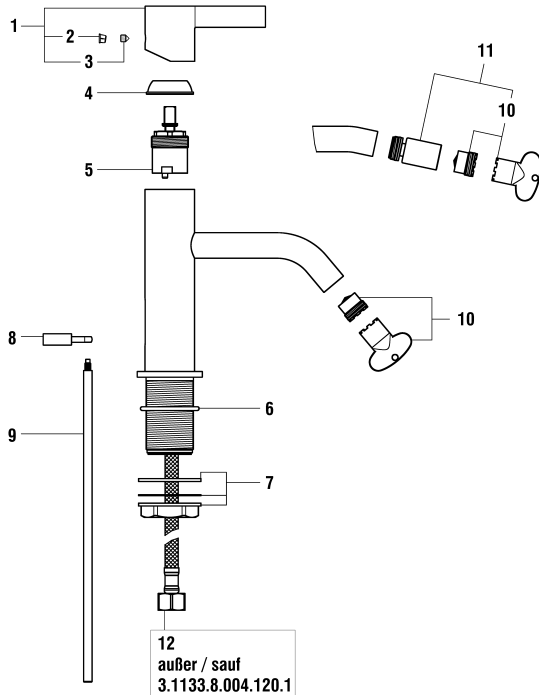

Kartell by Laufen

Waschtisch- und Bidetmischer
Mitigeur de lavabo et bidet

	N°	Ersatzteile	Pièces détachées	Dimension
1	H3903300040651	Hebel komplett Chrom	Lever assemblé chrome	
1	H3903300810651	Hebel komplett PVD Titanswarz	Lever assemblé PVD titane noir	
1	H3903300900651	Hebel komplett PVD Inox	Lever assemblé PVD Inox	
2	WI563007945	Abdeckkappe	Pastille	
2	WI563007108	Abdeckkappe Schwarz	Pastille noir	
3	WI9614506000001	Gewindestift	Vis sans tête	M5x6
4	WI560037100	Kappe Chrom	Calotte chrome	
4	WI560037423	Kappe PVD Inox	Calotte PVD Inox	
4	WI560037428	Kappe PVD Titanswarz	Calotte PVD titane noir	
5	WI5760120000000	Patrone	Cartouche	25 mm
6	WI800127873	O-Ring	O-Ring	Ø2.62x36.17
7	WI5770020000000	Befestigungsset	Set de fixation	M34x1.5
8	WI564045100	Ablaufventilhebel Chrom	Lever de vidage chrome	
8	WI564045423	Ablaufventilhebel PVD Inox	Lever de vidage PVD Inox	
8	WI564045428	Ablaufventilhebel PVD Titanswarz	Lever de vidage PVD titane noir	
9	WI463003903	Zugstange	Tringle de vidage	220 mm
10	WI5590350000060	Perlator Caché + Schlüssel 5.7 l/m	Set aérateur Caché avec clé 5.7 l/m	M16.5x1-P CA
11	WI5590671000000	Gelenkmischdüseset+Luftmischdüse +Schlüssel Chrom	Set Rotule+aérateur+clé pour bidet chrome	M16.5x1
11	WI5590674230000	Gelenkmischdüseset+Luftmischdüse +Schlüssel PVD Inox	Set Rotule+aérateur+clé pour bidet PVD Inox	M16.5x1
11	WI5590674280000	Gelenkmischdüseset+Luftmischdüse +Schlüssel PVD Titanswarz	Set Rotule+aérateur+clé pour bidet PVD titane noir	M16.5x1
12	WI466038000	Panzerschlauch Set 2 Stk zu Armaturen ab 1.1.2016	Set 2 flexibles à visser pour batterie après 1.1.2016	L450 MM 3/8-M8