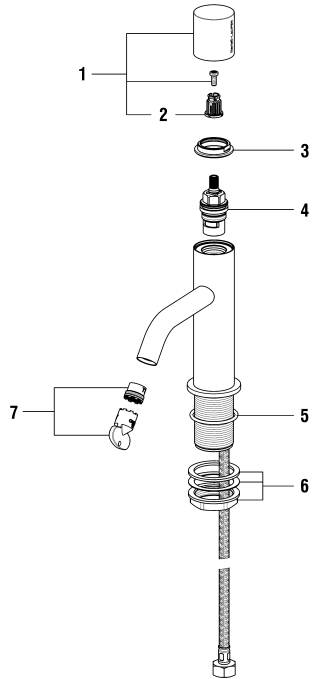

Kartell by Laufen

Waschtisch-Dreilochbatterie + Auslauf + Waschtischmischer
Mélangeur 3 trous + goulot + Mitigeur 2 trous

	N°	Ersatzteile	Pièces détachées	Dimension
24	WI560037100	Kappe Chrom	Calotte chrome	
24	WI560037423	Kappe PVD Inox	Calotte PVD Inox	
24	WI560037428	Kappe PVD Titanschwarz	Calotte PVD titane noir	
25	WI576012000000	Patrone	Cartouche	25 mm
26	WI9150624000001	Geschlitzt Zentrier링	Rondelle de centrage fendue	
27	WI658001870	Fiberdichtung	Joint fibre	Ø44x34.5x2
28	WI452435901	Fixierscheibe	Rondelle de fixation	
29	WI450019901	Gegenmutter	Contre-écrou	M29x1.5
30	WI466038000	Panzerschlauch Set 2 Stk zu Armaturen ab 1.1.2016	Set 2 flexibles à visser pour batterie après 1.1.2016	L450 MM 3/8-M8
31	WI574034100000	Hahn Kaltwasser montiert	Robinet assemblé eau froide	
32	WI574035100000	Hahn Warmwasser montiert	Robinet assemblé eau chaude	

3.1033.8.004.110.1

Kartell by Laufen

Kaltwasserhahn

Robinet d'eau froide

	N°	Ersatzteile	Pièces détachées	Dimension
1	H3903300040611	Griff Komp.	Poignée complète	
2	WI641020945	Verzahnte zwischenstück	Insert cannelée	
3	WI452457913	Dekorhülse	Douille décor	
4	WI10733500000	Keramikoberteil - 1/4 Dreh. Rechts	Chapeau céramique - ferm. 1/4 de tour à droite	G1/2
5	WI800127873	O-Ring	O-Ring	Ø2.62x36.17
6	WI577002000000	Befestigungsset	Set de fixation	M34x1.5
7	WI559035000060	Perlator Caché + Schlüssel 5.7 l/m	Set aérateur Caché avec clé 5.7 l/m	M16.5x1-P CA