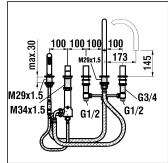

3.2233.5.004.282.1