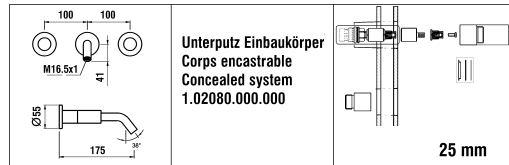

3.1233.6.004.120.1 Chrome

3.1233.6.081.120.1 Black Titanium

3.1233.6.090.120.1 PVD Inox

5.30016.000.000