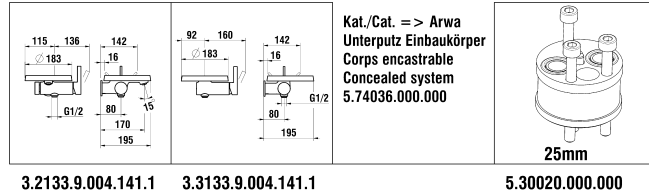

3.2133.7.004.142.1

3.3133.7.004.142.1

3.2133.7.004.002.1

3.3133.7.004.002.1

Kartell by Laufen

Bade- & Duschenmischer

Mitigeur de bain et de douche

	N°	Ersatzteile	Pièces détachées	Dimension
1	H3903300040661	Hebel komplett	Lever assemblé	
2	WI9614506000001	Gewindestift	Vis sans tête	M5x6
3	WI563007945	Abdeckkappe	Pastille	
4	WI560029100	Haube Chrom	Calotte chrome	
5	WI342515873	O-Ring	O-Ring	Ø1.78x33.05
6	WI452366901	Patronenmutter	Écrou de cartouche	M42x1
7	WI188008000061	Ecototal Patrone umgekehrt	Cartouche Ecototal inversée	40 mm
8	WI456405000000	Rückflussverhinderer	Clapet de retenue	Ø14
9	WI569019100	Umsteller-Zugknopf	Bouton d'inverseur	
10	WI495010000000	Automatischer Umsteller Chrom	Inverseur automatique chrome	
11	WI800019873	O-Ring	O-Ring	Ø1.78x20.35
12	WI454000901	Umsteller-Sitz	Siège d'inverseur	
13	WI562033100	Dekorhülse Chrom	Bague décor chrome	
14	WI559051000000	Luftmischdüse-Set Stern mit Schlüssel	Set aérateur étoile avec clé	M21.5