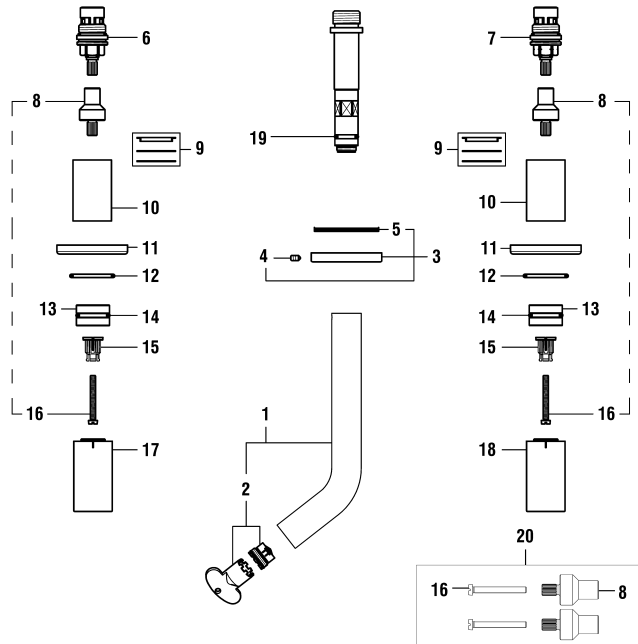

Kartell by Laufen

UP-Wandbatterie

Mélangeur mural encastré

N°	Ersatzteile	Pièces détachées	Dimension
W530016000000	Verlängerung	Rallonge	25 mm