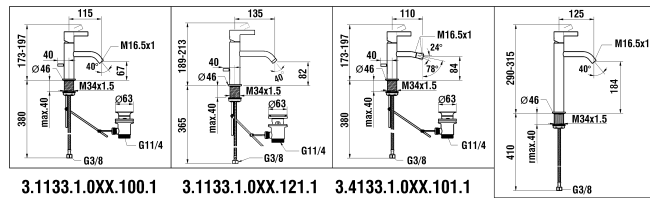

3.1033.8.004.110.1

Kartell by Laufen

Kaltwasserhahn

Robinet d'eau froide

	N°	Ersatzteile	Pièces détachées	Dimension
1	H3903300040611	Griff Komp.	Poignée complète	
2	WI641020945	Verzahnte zwischenstück	Insert cannelée	
3	WI452457913	Dekorhülse	Douille décor	
4	WI10733500000	Keramikoberteil - 1/4 Dreh. Rechts	Chapeau céramique - ferm. 1/4 de tour à droite	G1/2
5	WI800127873	O-Ring	O-Ring	Ø2.62x36.17
6	WI577002000000	Befestigungsset	Set de fixation	M34x1.5
7	WI559035000060	Perlator Caché + Schlüssel 5.7 l/m	Set aérateur Caché avec clé 5.7 l/m	M16.5x1-P CA