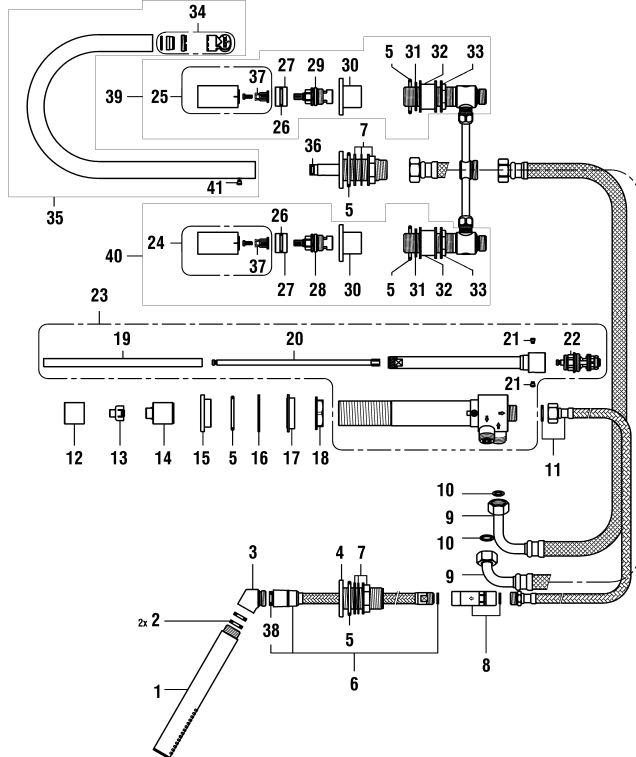

Kartell by Laufen

Wannenfüllkombination

Garniture de remplissage pour baignoire

	N°	Ersatzteile	Pièces détachées	Dimension
1	H3619820041251	Handbrause TwinStick	Douchette TwinStick	G1/2
2	WI342042878	Flachdichtung	Joint plat	Ø3.5x11x18
3	WI446047100	Handbrause Winkelstück	Coude de douche	
4	WI561053100	Handbrause Sockel	Embase de douchette	
5	WI342958871	O-Ring weiss	O-Ring blanc	Ø3.53x39.69
6	WI513087000000	Gewebeschlach 200 cm	Flexible de douche 200 cm	3/8x1/2
7	WI3960290000	Befestigungsset	Set de fixation	M29
8	WI801628901	Rückschlagventil-verschraubung	Raccord anti-retour	G3/8
9	WI884049941	Schlauch mit Bogen 60 cm	Flexible coudé 60 cm	1/2-3/4
10	WI857003870	Flachdichtung	Joint fibre	Ø11x18x2
11	WI866023941	Verbindungsschlauch 60 cm	Flexible de raccordement 60 cm	3/8-1/2
12	WI569023100	Umsteller-Zugknopf	Bouton d'inverseur	Ø29x27 mm
13	WI500596945	Schnappsicherung	Insert d'encliquetage	
14	WI562047100	Umsteller Dekorhülse	Manchon décor inverseur	
15	WI561054100	Umsteller Rosette	Rosace de base inverseur	Ø50 mm
16	WI856032870	Fiberdichtung	Joint fibre	Ø50x40x2
17	WI452383901	Umsteller Distanzring	Entroise inverseur	
18	WI825014901	Befestigungsmutter	Ecrou de fixation	M34x1.5
19	WI463001945	Huelse	Manchon	
20	WI463000945	Stange	Tige d'inverseur	
21	WI300009941	Schraube	Vis	M5
22	WI404069000000	Automatisch Umsteller	Inverseur automatique	
23	WI574039000000	Umstellkörper WFK	Colonne inverseur WFK	
24	WI573511100025	Warmwasser Griff Komp. Chrom	Poignée eau chaude complète chrome	
25	WI573511100020	Kaltwasser Griff Komp. Chrom	Poignée eau froide complète chrome	
26	WI800117873	O-Ring	O-Ring	Ø2.62x20.24
27	WI641019945	Dichtungsring	Bague d'étanchéité	
28	WI107335000000	Keramikoberteil - 1/4 Dreh. Rechts	Chapeau céramique - ferm. 1/4 de tour à droite	G1/2
29	WI107334000000	Keramikoberteil - 1/4 Dreh. Links	Chapeau céramique - ferm. 1/4 de tour à gauche	G1/2
30	WI452341100	Dekor-Ring	Douille décor	Ø50 mm
31	WI341320870	Fiberdichtung	Joint fibre	Ø42x30x2
32	WI452342901	Distanzring	Entroise	
33	WI825008901	Gegenmutter	Contre-écrou	G3/4
34	WI559051000000	Luftmischdüse-Set Stern mit Schlüssel	Set aérateur étoile avec clé	M21.5
35	H534104100000	Auslauf komplett	Goulot complet	173 mm
36	WI800110873	O-Ring	O-Ring	Ø2.62x9.19