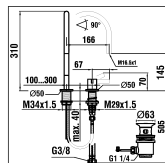

3.1133.2.004.221.1
3.1133.2.004.223.1
3.1133.2.0XX.220.1