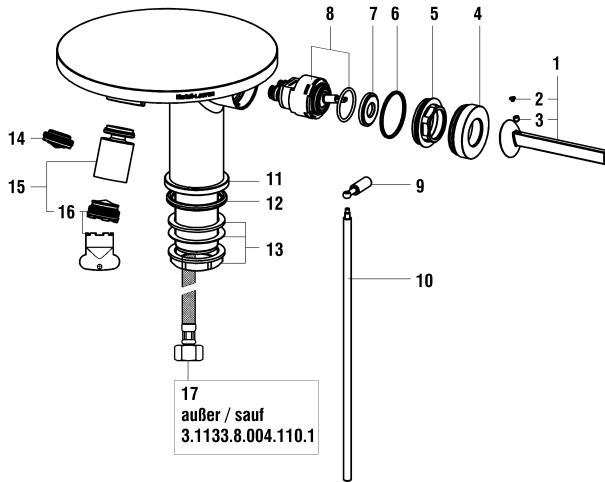

Kartell by Laufen

Waschtisch- und Bidetmischer
Mitigeur de lavabo et bidet

	N°	Ersatzteile	Pièces détachées	Dimension
1	H3903300040641	Hebel komplett Chrom	Lever assemblé chrome	
2	W1550013941	Gewindestift	Vis sans tête	M4x4
3	W1563004100	Abdeckkappe	Pastille	
4	W1560030100	Kappe	Calotte	Ø42
5	W1557014901	Patronenmutter	Écrou de cartouche	M36
6	W19610195000001	O-Ring	O-Ring	Ø2.0x33
7	W1641021945	Arretierungsring	Rondelle de butée	
8	W1576004000000	Joystick Patrone	Cartouche Joystick	31.8 mm
9	W1564045100	Ablaufventilhebel Chrom	Lever de vidage chrome	
10	W1463003903	Zugstange	Tringle de vidage	220 mm
11	W19150456100003	Rosette	Rosace	Ø50/36.2
12	W19610122000001	O-Ring	O-Ring	Ø4.0x38
13	W15770020000000	Befestigungsset	Set de fixation	M34x1.5
14	W1559049000000	Set Slimair mit Schlüssel 1.5gpm	Set Slimair + clé 1.5gpm	M24x1
15	W15590431000000	Gelenkmischdüse für Bidet	Rotule avec aérateur pour bidet	M24x1
16	W17735440000000	Luftmischdüse mit Schlüssel	Set aérateur + clé	M24x1
17	W1466038000	Panzerschlauch Set 2 Stk zu Armaturen ab 1.1.2016	Set 2 flexibles à visser pour batterie après 1.1.2016	L450 MM 3/8-M8