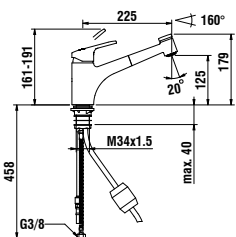

# SK Citypro

**WI 5 00935 100 000**

**Spültischmischer**

Ausladung 225 mm  
Schwenkauslauf 160°  
Auszugbrause

**Mitigeur d'évier**

Saillie 225 mm  
Goulot orientable 160°  
Douchette extractible

**Miscelatore per lavello**

Sporgenza 225 mm  
Bocca orientabile 160°  
Doccetta estraibile

**Sink mixer**

Projection 225 mm  
Swivel spout 160°  
Pull-out spray

8.4 l/min (3 bar) / IA\*

**WI 5 00930 100 000**

**Spültischmischer**

Ausladung 225 mm  
Schwenkauslauf 160°

**Mitigeur d'évier**

Saillie 225 mm  
Goulot orientable 160°

**Miscelatore per lavello**

Sporgenza 225 mm  
Bocca orientabile 160°

**Sink mixer**

Projection 225 mm  
Swivel spout 160°

12.7 l/min (3 bar) / IA\*