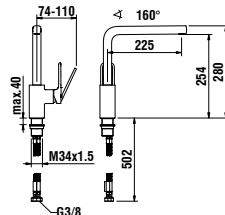

* Geräuschgruppe – Durchflussklasse, Catégorie de bruit – classe de débit, Gruppo di rumorosità – classe di portata, Sound level – flow-rate class