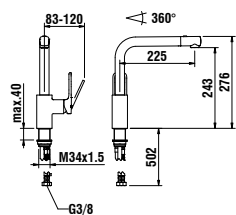

Miscelatore per lavello Eco+

Sporgenza 225 mm
Bocca orientabile 360°
Doccetta estraibile
2 getti
Funzione Eco+: acqua fredda con leva in posizione verticale

Sink mixer Eco+

Projection 225 mm
Swivel spout 360°
Pull-out spray
2 spray modes
Eco+ function: Cold water with lever in a vertical position

8 l/min (3 bar) / l/-*

WI 9 05330 100 000

Spültischmischer Eco+

Ausladung 225 mm
Schwenkauslauf 160°
Funktion Eco+: Kaltwasser bei senkrechter Hebelstellung

Mitigeur d'évier Eco+

Saillie 225 mm
Goulot orientable 160°
Fonction Eco+: eau froide en cas de position verticale du levier

Miscelatore per lavello Eco+

Sporgenza 225 mm
Bocca orientabile 160°
Funzione Eco+: acqua fredda con leva in posizione verticale

Sink mixer Eco+

Projection 225 mm
Swivel spout 160°
Eco+ function: Cold water with lever in a vertical position