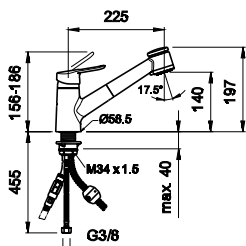

SK Simidisc

WI 5 03116 100 000

Spültischmischer

Ausladung 225 mm
Schwenkauslauf 160°
Auszugbrause

Mitigeur d'évier

Saillie 225 mm
Goulot orientable 160°
Douchette extractible

Miscelatore per lavello

Sporgenza 225 mm
Bocca orientabile 160°
Doccetta estraibile

Sink mixer

Projection 225 mm
Swivel spout 160°
Pull-out spray

WI 5 03115 100 000

Spültischmischer

Ausladung 225 mm
Schwenkauslauf 160°

Mitigeur d'évier

Saillie 225 mm
Goulot orientable 160°

Miscelatore per lavello

Sporgenza 225 mm
Bocca orientabile 160°

Sink mixer

Projection 225 mm
With swivel spout 160°

9.8 l/min (3 bar) / IA*

A

11.4 l/min (3 bar) / IA*

A

* Geräuschgruppe – Durchflussklasse, Catégorie de bruit – classe de débit, Gruppo di rumorosità – classe di portata, Sound level – flow-rate class