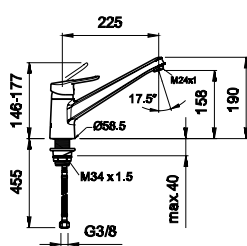

11.4 l/min (3 bar) / IA*

A