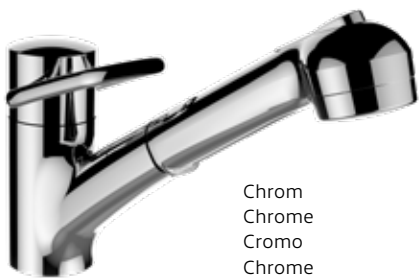

Chrom
Chrome
Cromo
Chrome

Spültischmischer, schwenkbar, mit Auszugbrause
Mitigeur d'évier avec goulot orientable et
douchette extractible
Miscelatore per lavello orientabile,
con doccetta estraibile
Sink mixer, swivel-mounted, with pull-out spray