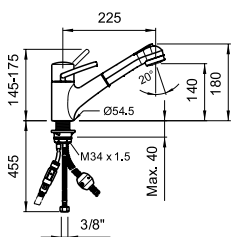

Ausladung 225 mm
Schwenkauslauf 160°
Auszugbrause

Mitigeur d'évier

Saillie 225 mm
Goulot orientable 160°
Douchette extractible

Miscelatore per lavello

Sporgenza 225 mm
Bocca orientabile 160°
Doccetta estraibile

Sink mixer

Projection 225 mm
Swivel spout 160°
Pull-out spray

WI 9 39512 100 001

Spültischmischer

Ausladung 225 mm
Schwenkauslauf 160°

Mitigeur d'évier

Saillie 225 mm
Goulot orientable 160°

Miscelatore per lavello

Sporgenza 225 mm
Bocca orientabile 160°

Sink mixer

Projection 225 mm
Swivel spout 160°

11.3 l/min (3 bar) / IA*

13 l/min (3 bar) / IA*